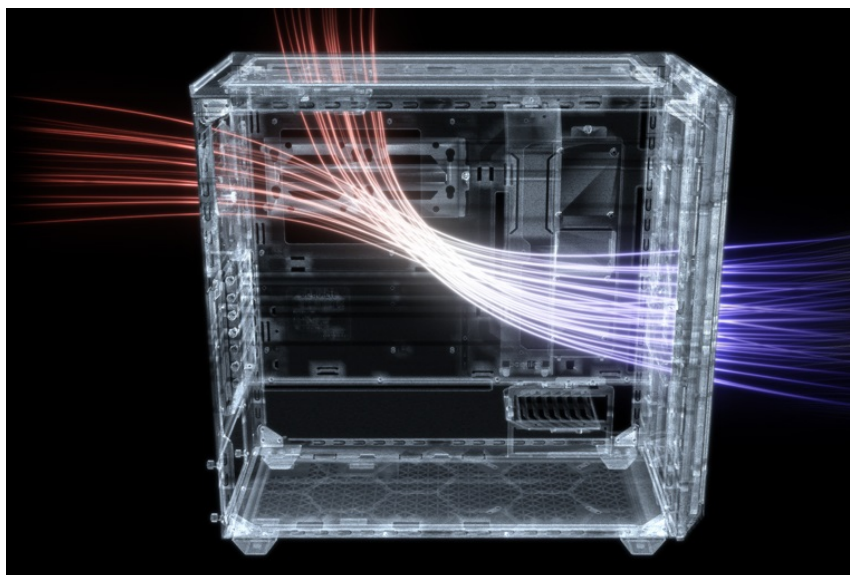

PC skříň **Be quiet! SHADOW BASE 800** přináší komfortní prostor pro uložení komponent a optimalizované proudění vzduchu. Díky **síťovanému provedení předního panelu** a **trojici ventilátorů Pure Wings** o velikosti 140 mm je zajištěn vysoký průtok vzduchu a tím také maximální výkon celé sestavy. Ventilátory jsou navíc navrženy pro **tichý provoz**, takže i při maximální rychlosti dosahují pouze 21,9 dB(A). Při stavbě moderního počítače na velikosti záleží. PC skříň **Be quiet! SHADOW BASE 800 v provedení Middle Tower** nabízí komfortní prostor, se kterým projevíte svoji kreativitu při skládání a nemusíte se výrazně omezovat.

Vnitřní prostor pojme velké grafické karty, E-ATX základní desky nebo až 420mm dlouhý výměník vodního chlazení na přední a vrchní straně. Samozřejmostí je také perfektní uspořádání kabelů. Chytré integrovaná lišta vám umožní vést kabely přehledně a bez vnitřního chaosu. Na pohled přes průhlednou bočnici tak sestava vypadá čistě a profesionálně. Samozřejmostí je přítomnost nejdůležitějších konektorů nebo prachového filtru na horním panelu.

Be quiet! SHADOW BASE 800

Skříň v provedení Middle Tower s průhlednou bočnicí nabízí **dvě 3,5"** pozice pro pevné disky a **čtyři 2,5"** pozice pro SSD

disky. Na horním panelu naleznete dva porty **USB 3.0**, jeden port **USB-C** a dále také konektory pro sluchátka a mikrofon. Skříň je osazena **třemi ventilátory o velikosti 140 mm**, a to v přední, vrchní a zadní části, přesně tak, aby zaručily nejlepší průchod vzduchu. Ve skříni je dostatek prostoru pro chladič CPU do výšky až 180 mm a grafickou kartu o délce až 430 mm. Důmyslné řešení umožňuje pohodlné umístění **až 420 mm dlouhého výměníku** vodního chlazení na přední a vrchní straně. Potěší taktéž integrovaná lišta pro lepší organizaci kabelů a dvojice prachových filtrů. Skříň je dodávána **bez zdroje**.