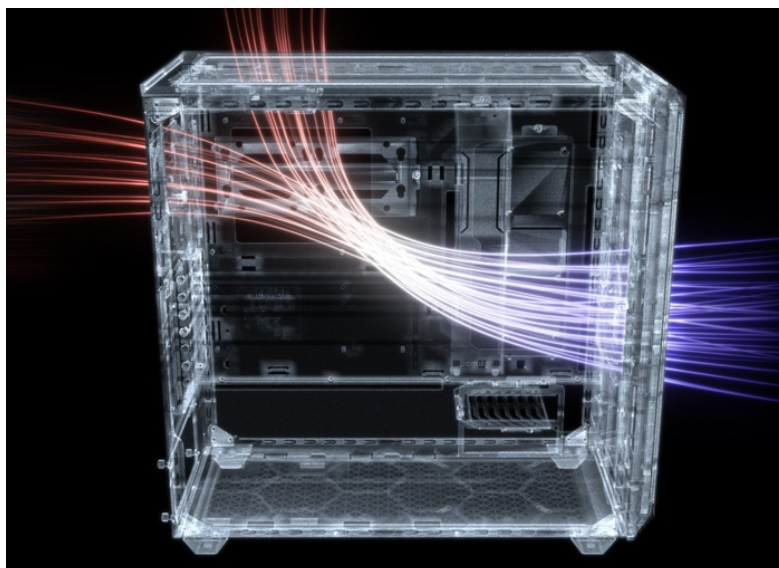

BE QUIET! SHADOW BASE 800DX ČERNÁ

Cena celkem:	4 299 Kč (bez DPH: 3 553 Kč)
Běžná cena:	4 729 Kč
Ušetříte:	430 Kč
Kód zboží:	CASBQT1070
Part No.:	BGW61
Záruka:	36 měs.
Stav:	Nové zboží

Popis

Be quiet! SHADOW BASE 800DX - moderní PC systém, který má styl

PC skříň **Be quiet! SHADOW BASE 800DX v provedení Middle Tower** se vyznačuje optimalizovaným prouděním vzduchu a **ARGB LED diodami** pro stylové osvětlení. Přináší dostatek prostoru i pro objemné komponenty v podobě grafických karet, výměníků nebo základních desek a potěší také **tichým chodem**. Užijte si maximální výkon. **Model SHADOW BASE 800DX** ocení především fanoušci vodního chlazení a ideálního proudění vzduchu. Díky konstrukci předního a horního krytu je zajištěna **mimořádná prodyšnost celého systému**. Samozřejmostí je přítomnost **prachového filtru**, který lze snadnou vyjmout a očistit.

Be quiet! SHADOW BASE 800DX

Skříň v provedení Middle Tower s průhlednou bočnicí a předním **ARGB podsvícením** nabízí **dvě 3,5"** pozice pro pevné disky a **čtyři 2,5"** pozice pro SSD disky. Na horním panelu naleznete dva porty **USB 3.0**, jeden port **USB-C** a dále také konektory pro sluchátka a mikrofon. Skříň je osazena **třemi ventilátory o velikosti 140 mm**, a to v přední, vrchní a zadní části, přesně tak, aby zaručily nejlepší průchod vzduchu. Ve skříni je dostatek prostoru pro chladič CPU do výšky až 180 mm a grafickou kartu o délce až 430 mm. Důmyslné řešení umožňuje pohodlné umístění **až 420 mm dlouhého výměníku** vodního chlazení na přední a vrchní straně. Potěší taktéž integrovaná lišta pro lepší organizaci kabelů a dvojice prachových filtrů. Skříň je dodávána **bez zdroje**.