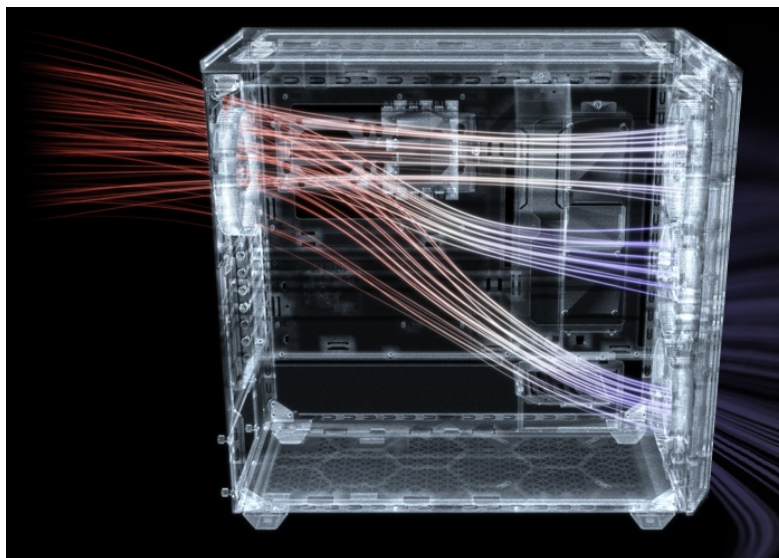

PC skříň **Be quiet! SHADOW BASE 800FX** v provedení **Middle Tower** se vyznačuje optimalizovaným prouděním vzduchu a **ARGB osvětlením** pro stylový vzhled. Přináší dostatek prostoru i pro objemné komponenty v podobě grafických karet, výměníků nebo základních desek. **Ventilátory Light Wings** disponují ARGB osvětlením a tvoří působivou světelnou kombinaci. Kromě toho tyto ventilátory zajišťují **vysoký průtok vzduchu a chladicí výkon**.

Designové lopatky snižují turbulence a tím také celkovou hladinu hluku. Vnější konstrukce skříně podporuje mimořádnou **prodyšnost** a podpoří maximální výkon i těch nejnáročnějších konfigurací. Pro ještě lepší performanci nabízí skříně Be quiet! SHADOW BASE 800FX **prachový filtr**, který lze snadno vyjmout a vyčistit. Díky **velkorysému prostoru** vám umožní poskládat opravdu špičkovou konfiguraci. **Prakticky umístěné lišty pro vedení kabelů** zajistí přehledné uspořádání uvnitř skříně. Samozřejmostí je přítomnost nejdůležitějších konektorů na horním panelu.

Be quiet! SHADOW BASE 800FX

Skříně v provedení Middle Tower s průhlednou bočnicí a předním **ARGB podsvícením** nabízí **dvě 3,5"** pozice pro pevné disky a **čtyři 2,5"** pozice pro SSD disky. Na horním panelu naleznete dva porty **USB 3.0**, jeden port **USB-C** a dále také konektory pro sluchátka a mikrofon. Skříně je osazena **čtyřmi ARGB ventilátory o velikosti 140 mm**, a to v přední a zadní části, přesně tak, aby zaručily nejlepší průchod vzduchu. Ve skříně je dostatek prostoru pro chladič CPU do výšky až 180 mm a grafickou kartu o délce až 430 mm. Důmyslné řešení umožňuje pohodlné umístění **až 420 mm dlouhého výměníku** vodního chlazení na přední a vrchní straně. Potěší taktéž lišta pro lepší organizaci kabelů, dvojice prachových filtrů či integrovaný PWM/ARGB rozbočovač. Skříně je dodávána **bez zdroje**.