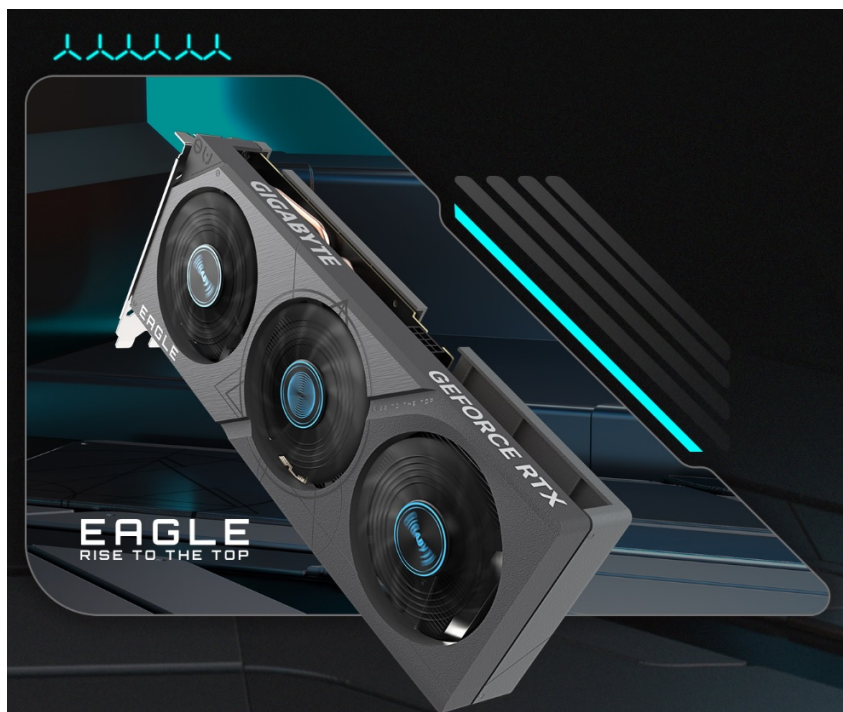

GIGABYTE GEFORCE RTX 4060 EAGLE OC 8G

Cena celkem:	9 210 Kč (bez DPH: 7 612 Kč)
Běžná cena:	10 131 Kč
Ušetříte:	921 Kč
Kód zboží:	VGAGB061
Part No.:	GV-N4060EAGLE OC-8GD
Záruka:	36 měs.
Stav:	Nové zboží

Popis

Realistická grafika v plné síle s GIGABYTE GeForce RTX 4060 EAGLE OC

Grafická karta GIGABYTE GeForce RTX 4060 EAGLE OC je postavena na moderní architektuře NVIDIA Ada Lovelace a poháněna technologií DLSS 3. Podporuje mimořádně efektivní výkon a také **vylepšený Ray Tracing**, díky čemuž si vychutnáte grafiku do nejmenších detailů. Modelová řada NVIDIA GeForce RTX 40 disponuje **novými multiprocessory a tensorovými jádry**, které umožní dosáhnout vyšší hrubé síly a výkonu DLSS 3.

Třetí generace RT poskytuje až 2x vyšší výkon Ray Tracingu a vykreslí i velmi jemné odstíny, odlesky a další vizuální efekty. Grafická karta **GIGABYTE GeForce RTX 4060 EAGLE OC** je osazena **chladičím systémem WINDFORCE s trojicí 80mm ventilátorů**. Unikátní design lopatek s funkcí sgtřídavé rotace a kompozitními tepelnými trubicemi zajišťuje potřebné chlazení a účinný odvod tepla.

Konstrukce s rozšířeným chladičem podporuje efektivní proudění vzduchu. Současně je tento model grafické karty **GIGABYTE GeForce RTX 4060 EAGLE** osazen **zadní deskou**, která slouží jako ochranný kryt a zvyšuje odolnost před poškozením.