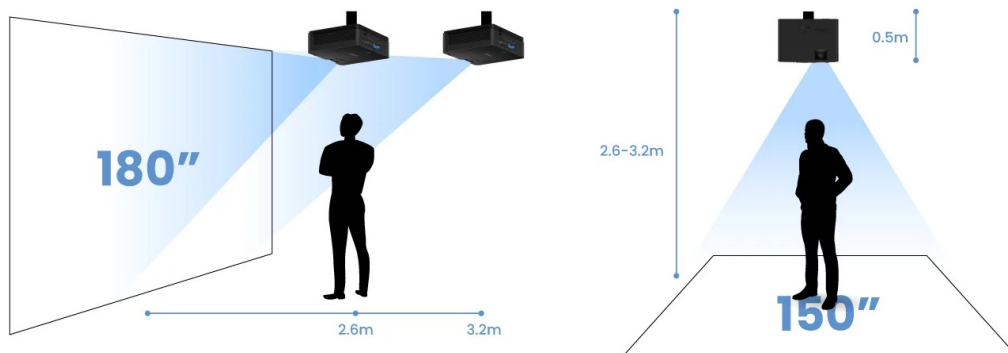

### BenQ LW600ST - podívejte se na velké projekce z krátké projekční vzdálenosti

Projektor BenQ LW600ST pro kvalitní snímky ve **WXGA rozlišení na krátkou projekční vzdálenost**. Díky tomu se uplatní i v omezených prostorech a je ideální řešením pro rozmanité příležitosti. Krátká projekční vzdálenost podporuje **flexibilní instalaci v jakékoli místnosti**. Již na vzdálenost 2,7 metrů vykouzlí obraz o velikosti okolo 180 palců. Efektivně tak zabraňuje vrhání stínů na promítaný obraz. Projektor BenQ LW600ST nabízí funkce pro korekci obrazu, **snadné přepínání poměru stran** nebo podporu pro bezdrátovou projekci skrze **rozhraní USB a Wi-Fi dongle**. V kompaktním provedení je ukryt také **integrováný reproduktor s celkovým výkonem 10 W** pro plnohodnotné ozvučení obsahu.

### BenQ LW600ST

Projektor s WXGA rozlišením **1280 × 800 px**, jasem **2800 ANSI lumenů**, kontrastním poměrem **20 000 : 1** a 95 % pokrytím normy **Rec. 709** pro mnohem realističtější barvy a věrný obraz. Projektor dokáže zobrazit jakékoliv scény ve 2D i **3D**. Díky korekci lichoběžníkového zkreslení můžete mít obraz přesně tam, kde potřebujete. O základní ozvučení se stará integrovaný **reproduktor** s výkonem 10 W.

### ZÁKLADNÍ SPECIFIKACE

**Technologie projektoru:** DLP

**Rozlišení:** 1280 × 800 px

**Jas:** 2800 ANSI lumenů

**Kontrastní poměr:** 20000 : 1

**Rozhraní:** 2× HDMI, 1× USB, 1× USB (pro Wi-Fi dongle), 1× audio výstup, 1× RS-232