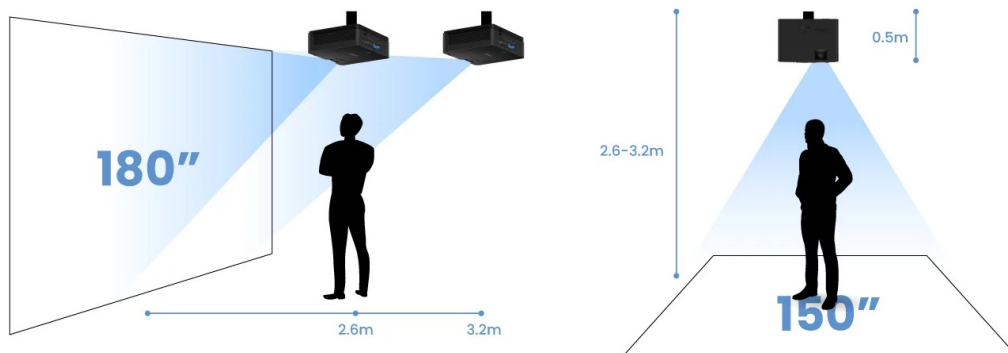

### BenQ LH600ST - podívejte se na velké projekce z krátké projekční vzdálenosti

Projektor BenQ LH600ST pro kvalitní snímky ve **Full HD rozlišení na krátkou projekční vzdálenost**. Díky tomu se uplatní i v omezených prostorech a je ideální řešením pro rozmanité příležitosti. Krátká projekční vzdálenost podporuje **flexibilní instalaci v jakékoli místnosti**. Již na vzdálenost 2,7 metrů vykouzlí obraz o velikosti okolo 180 palců. Efektivně tak zabraňuje vrhání stínů na promítaný obraz. Projektor BenQ LH600ST nabízí funkce pro korekci obrazu, **snadné přepínání poměru stran** nebo podporu pro bezdrátovou projekci skrze **rozhraní USB a Wi-Fi dongle**. V kompaktním provedení je ukryt také **integrováný reproduktor s celkovým výkonem 10 W** pro plnohodnotné ozvučení obsahu.

### ZÁKLADNÍ SPECIFIKACE

**Technologie projektoru:** DLP

**Rozlišení:** 1920 × 1080 px

**Jas:** 2500 ANSI lumenů

**Kontrastní poměr:** 20000 : 1

**Rozhraní:** 2× HDMI, 1× USB, 1× USB (pro Wi-Fi dongle), 1× audio výstup, 1× RS-232