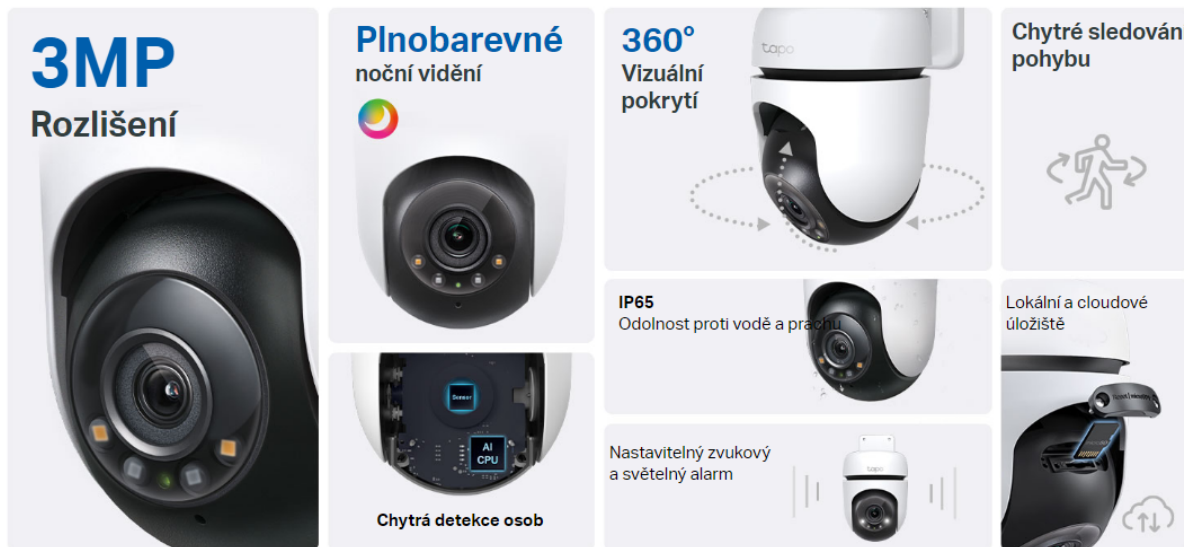

### TP-Link Tapo C510W

**Voděodolná bezpečnostní Wi-Fi** kamera, která dokáže natáčet jasné a ostré video v rozlišení **3 Mpx (2304 × 1296)** při 15 fps. **360° širokoúhlý zorný úhel** zajistí, že nic nebude mimo dohled. Díky zabudovanému **IR přísvitu** je možné kameru využívat nepřetržitě ve dne i v noci na vzdálenost **až 30 m**.

- **2K** - Čistý a ostrý obraz s více detaily.
- **Detekce osob a sledování pohybu** - Smart AI identifikuje osobu při sledování pohybu pomocí vysokorychlostní rotace a podle potřeby informuje uživatele.
- **360° vizuální pokrytí** - Poskytuje 360° horizontální a 130° vertikální rozsah pro pokrytí každého rohu.
- **Plnobarevné noční vidění** - Pomocí vestavěných reflektorů zobrazuje barevné snímky i v noci.
- **Odolnost proti vodě a prachu IP65** - Poskytuje vynikající odolnost proti vniknutí vody a prachu při venkovním umístění.
- **Flexibilní možnosti úložiště** - Ukládejte nahraná videa na kartu microSD (až 512 GB) nebo použijte službu cloudového úložiště Tapo Care.
- **Nastavitelný zvukový a světelný alarm** - Nahrajte si vlastní zvuk jako alarm a upravte si jas podle svých představ.
- **Obousměrný zvuk** - Umožňuje komunikaci prostřednictvím vestavěného mikrofonu a reproduktoru.

### Vlastnosti:

- 360° vizuální pokrytí
- Detekce osob a sledování pohybu
- Kodek H.264
- Vestavěný mikrofon a reproduktor
- Podpora Google Assistant a Amazon Alexa
- Krytí IP65

### Mechanické vlastnosti a prostředí:

**Napájení:** DC 12 V (1 A)

**Stupeň krytí:** IP65

**Rozměry:** 123,8 × 123 × 90 mm