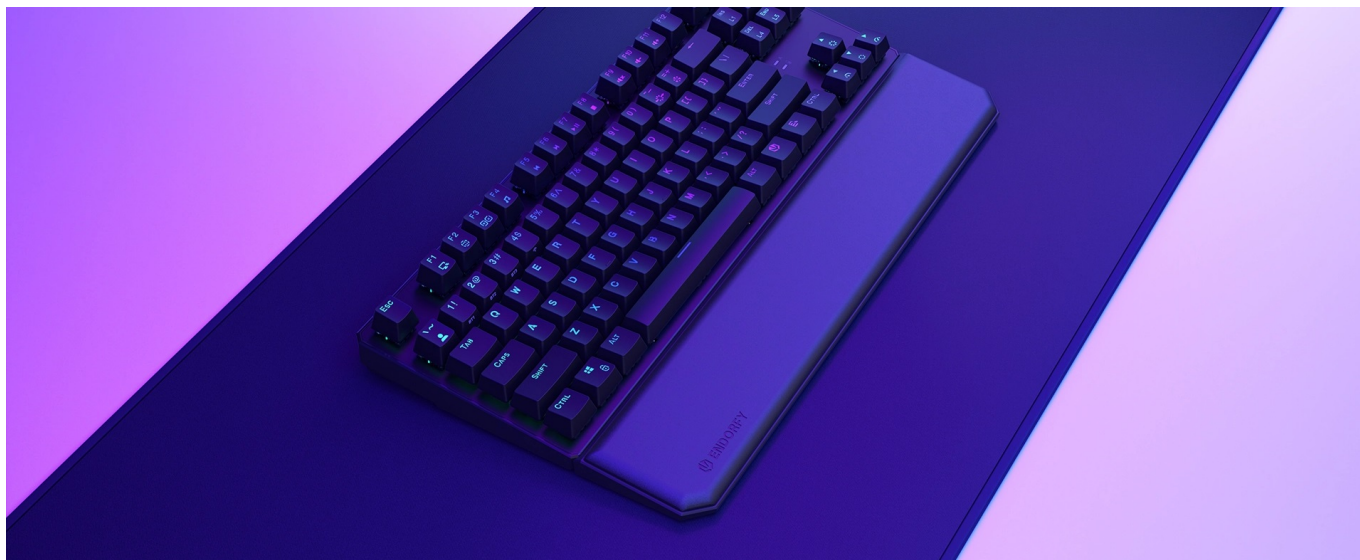

ENDORFY THOCK TKL OPĚRKA DLANĚ

Cena celkem:	434 Kč (bez DPH: 359 Kč)
Běžná cena:	478 Kč
Ušetříte:	43 Kč
Kód zboží:	KLAEND1320
Part No.:	EY0E008
Záruka:	24 měs.
Stav:	Nové zboží

Popis

Endorfy Thock TKL - opěrka pro dlaně, se kterou se neodlepíte od PC

Opěrka dlaně Endorfy Thock TKL je ideálním příslušenstvím pro všechny, kteří u počítače tráví dlouhé hodiny denně. Zpříjemněte si dobu během práce na PC nebo hraní her, buďte produktivnější a udělejte něco pro své zdraví. **Opěrka Endorfy Thock TKL** je tvořena **paměťovou pěnou**, která je měkká a drží původní tvar. Povrch je pokryt umělou kůží, takže je příjemná na dotek a elegantní na pohled.

Endorfy Thock TKL opěrka dlaně **poskytuje pevnou oporu rukám** a podporuje komfortní činnost na PC, ať už jde o psaní textů, e-mailů nebo tvorbu tabulek. Efektivně tak **předchází vzniku karpálního tunelu** a bolavému zápěstí. Na spodní straně disponuje **protiskluzovými nožkami**, díky čemuž je stabilně umístěna na své pozici. Svou velikostí je vhodná pro kompaktní klávesnice bez numerického bloku.

Endorfy Thock TKL opěrka dlaně

Ergonomická opěrka dlaně **s magnetickým uchycením** pomáhá udržet vaše zápěstí ve správné poloze při psaní. Polštářek **z paměťové pěny** zmírňuje tlak ruky a snižuje riziko vzniku syndromu karpálního tunelu. Povrch je vyroben z **umělé kůže**, což zajišťuje jednoduchou údržbu. **Protiskluzové nožičky** zabraňují pohybu podložky po povrchu stolu.