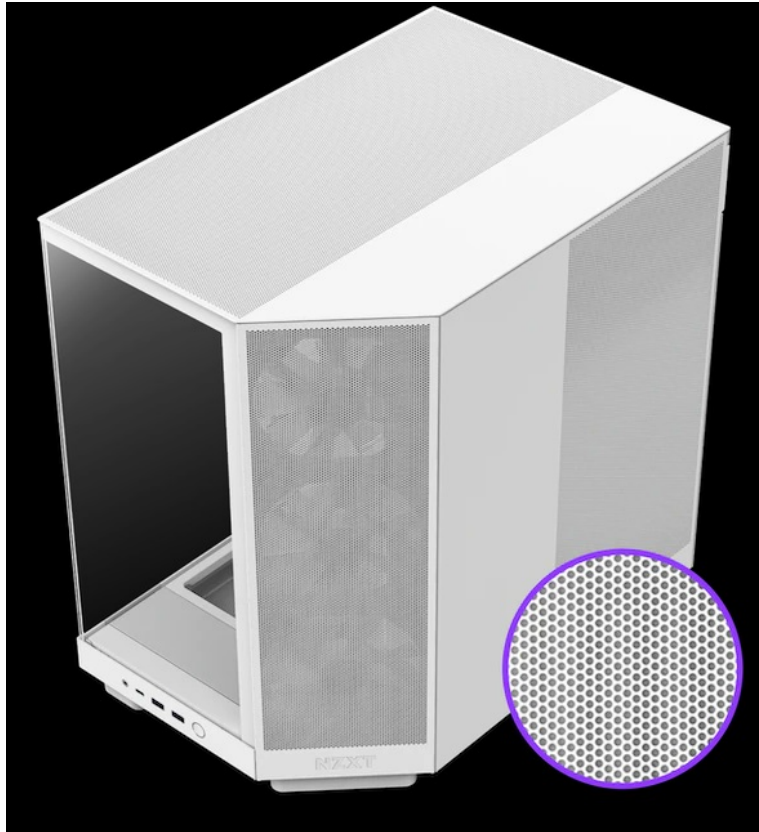

### NZXT H6 Flow - správná skříň pro uhlazené a výkonné PC

Počítačová skříň NZXT H6 Flow v provedení Middle Tower je vhodná pro stavbu moderních PC systémů s důrazem na efektivní chlazení a vnitřní uspořádání. Vyznačuje se inovativním **dvoukomorovým provedením**, který zlepšuje tepelný výkon a pomáhá s chlazením vložených komponent, a to včetně procesoru. Kromě toho se podílí také na celkové estetice systému a díky **systému správě kabeláže** je instalace součástek snadná a vše působí přehledně.

**Prosklený panel** vám zprostředkuje pohled dovnitř skříně a kontrolu klíčových komponent během chodu. **Skříň NZXT H6 Flow** je v základu vybavena **trojicí 120mm ventilátorů**, které jsou umístěny v optimální pozici pro dosažení potřebného chlazení od prvních sekund vysoké zátěže. **Perforovaný panel** zajistí ideální proudění vzduchu.

### NZXT H6 Flow

Elegantní počítačová skříň nabízí stylovou **prosklenou bočnici a čelo**, perforovaný panel a prvotřídní kovovou konstrukci. Osazení komponentami je lehké díky **systemu správy kabeláže**, kabely tedy nikde zbytečně nepřekáží. Skříň je osazena **třemi 120mm ventilátory**. Potěší také možnost rozšíření o dalších šest ventilátorů. Samozřejmostí jsou prachové filtry. Důmyslné řešení umožňuje pohodlné umístění **až 360 mm dlouhého výměníku vodního chlazení na horní straně** nebo **až 120 mm dlouhého výměníku na zadní straně**. Ve skříni je dostatek prostoru pro chladič CPU do výšky až 163 mm a grafickou kartu o délce až 365 mm. Na přední straně jsou **dva USB 3.0 porty, USB-C port** a kombinovaný audio port sluchátek a mikrofonu. Skříň je dodávána **bez zdroje**.

### ZÁKLADNÍ SPECIFIKACE

**Provedení skříně:** Middle Tower

**Interní pozice:** 1 × 3,5", 2 × 2,5"

**Kompatibilita základní desky:** ATX, Micro ATX, Mini ITX

**Zdroj:** bez zdroje

**Konektory na předním panelu:** 1 × USB-C 3.2 Gen2 (USB 3.1), 2 × USB 3.2 Gen1 (USB 3.0), 1 × kombinovaný port sluchátek a mikrofonu