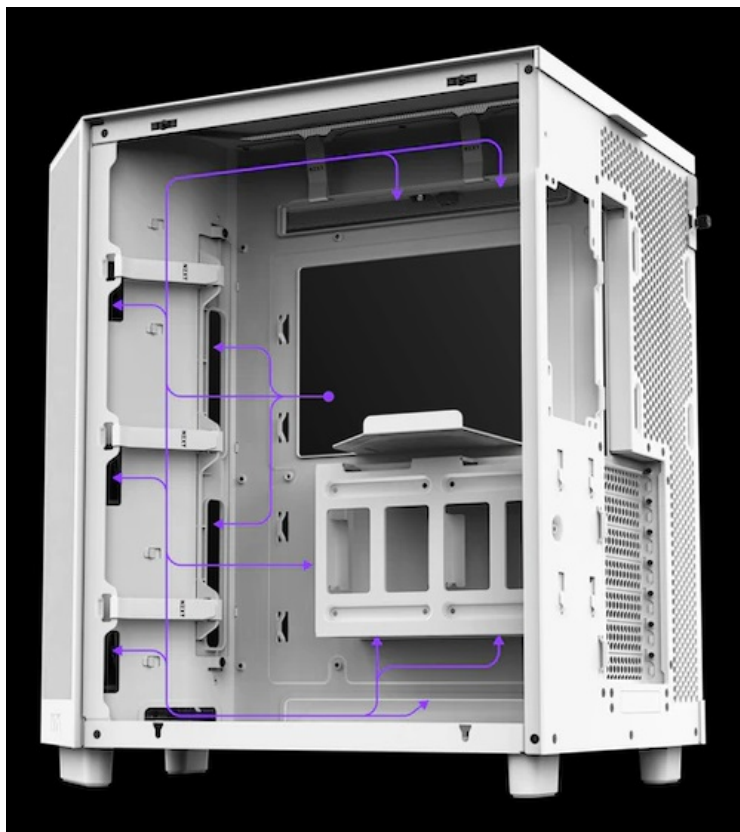

### NZXT H6 Flow - správná skříň pro uhlazené a výkonné PC

Počítačová skříň NZXT H6 Flow v provedení Middle Tower je vhodná pro stavbu moderních PC systémů s důrazem na efektivní chlazení a vnitřní uspořádání. Vyznačuje se inovativním **dvoukomorovým provedením**, který zlepšuje tepelný výkon a pomáhá s chlazením vložených komponent, a to včetně procesoru. Kromě toho se podílí také na celkové estetice systému a díky **systému správě kabeláže** je instalace součástek snadná a vše působí přehledně.

**Prosklený panel** vám zprostředkuje pohled dovnitř skříně a kontrolu klíčových komponent během chodu. **Skříň NZXT H6 Flow** je v základu vybavena **trojicí 120mm ventilátorů**, které jsou umístěny v optimální pozici pro dosažení potřebného chlazení od prvních sekund vysoké zátěže. **Perforovaný panel** zajistí ideální proudění vzduchu.

### NZXT H6 Flow

Elegantní počítačová skříň nabízí stylovou **prosklenou bočnici a čelo**, perforovaný panel a prvotřídní kovovou konstrukci. Osazení komponentami je lehké díky **systemu správy kabeláže**, kabely tedy nikde zbytečně nepřekáží. Skříň je osazena **třemi 120mm ventilátory**. Potěší také možnost rozšíření o dalších šest ventilátorů. Samozřejmostí jsou prachové filtry. Důmyslné řešení umožňuje pohodlné umístění **až 360 mm dlouhého výměníku vodního chlazení na horní straně** nebo **až 120 mm dlouhého výměníku na zadní straně**. Ve skříni je dostatek prostoru pro chladič CPU do výšky až 163 mm a grafickou kartu o délce až 365 mm. Na přední straně jsou **dva USB 3.0 porty, USB-C port** a kombinovaný audio port sluchátek a mikrofonu. Skříň je dodávána **bez zdroje**.

### ZÁKLADNÍ SPECIFIKACE

**Provedení skříně:** Middle Tower

**Interní pozice:** 1 × 3,5", 2 × 2,5"

**Kompatibilita základní desky:** ATX, Micro ATX, Mini ITX

**Zdroj:** bez zdroje

**Konektory na předním panelu:** 1 × USB-C 3.2 Gen2 (USB 3.1), 2 × USB 3.2 Gen1 (USB 3.0), 1 × kombinovaný port sluchátek a mikrofonu