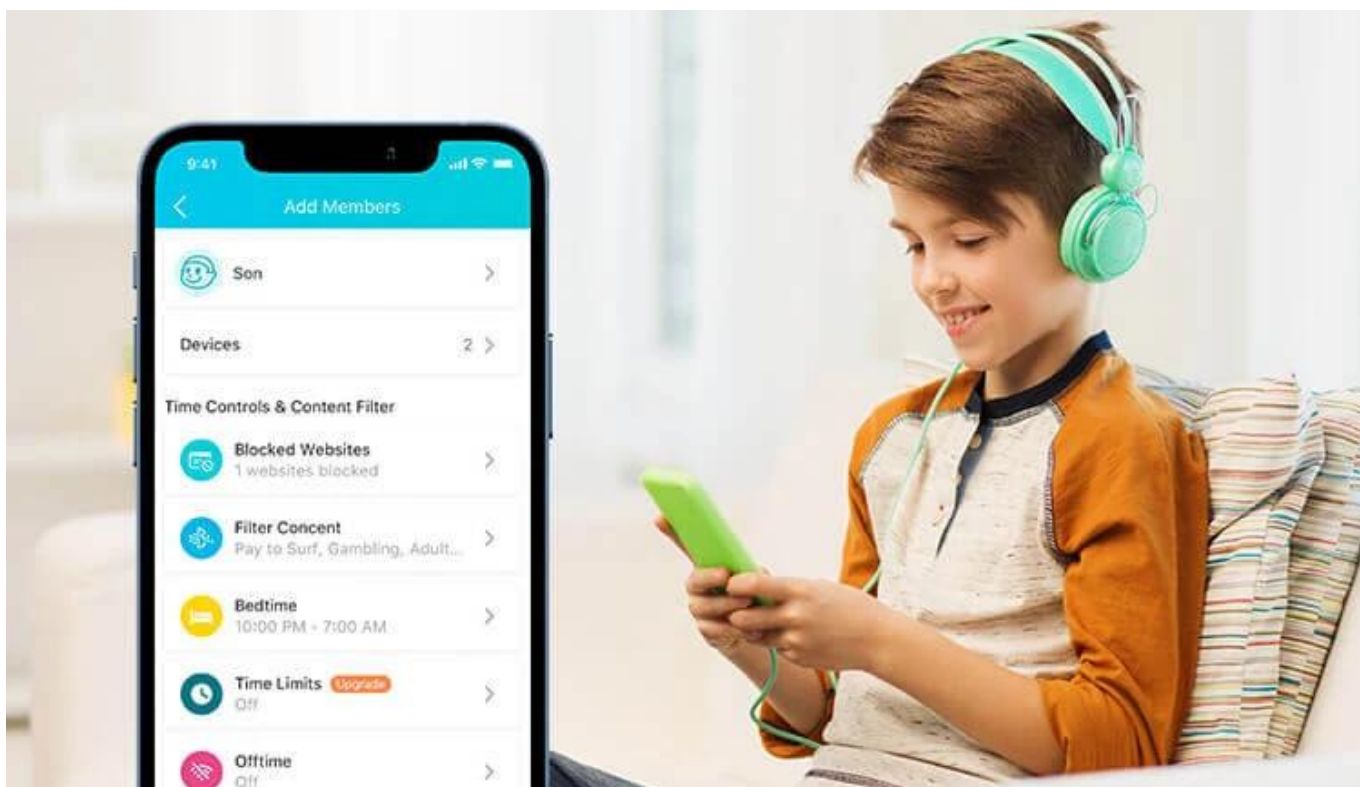

Snadné nastavení a používání

Ať dáváte přednost intuitivní aplikaci Tether, nebo pokročilému webovému rozhraní společnosti TP-Link, router Archer AX12 zvládnete nastavit za několik málo minut.