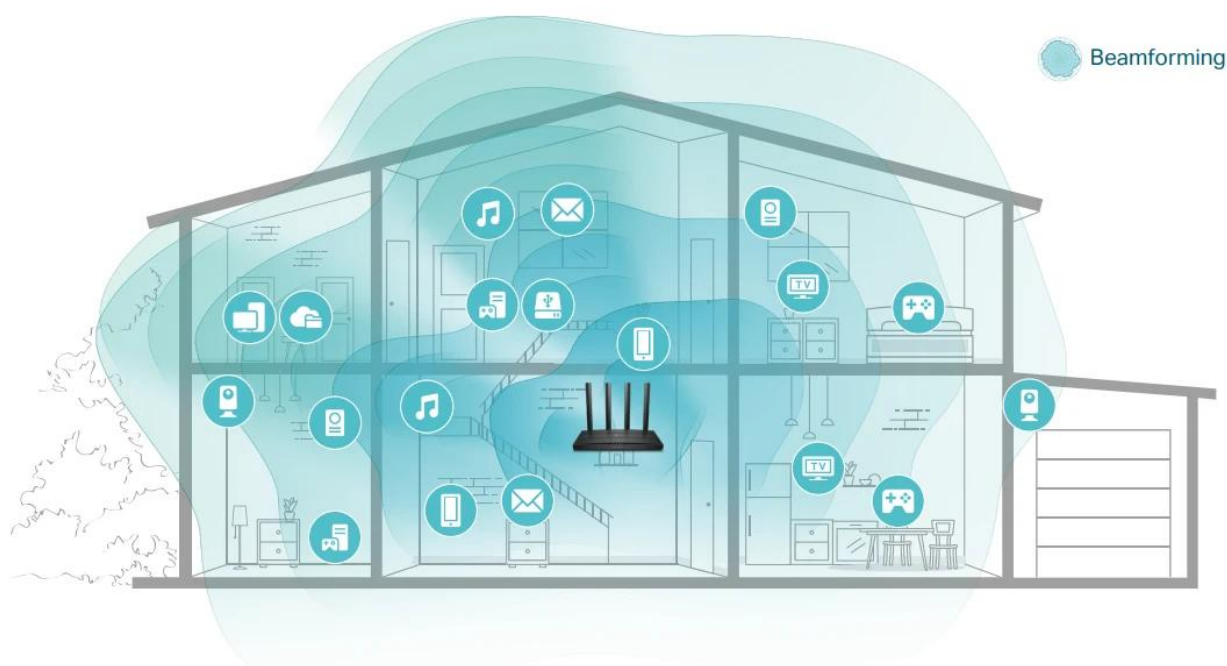

Zabezpečení
WPA3

Zvýšení pokrytí

Gigabitový širokopásmový přístup k internetu

Plně gigabitové ethernetové porty vám umožní naplno využít širokopásmové připojení s rychlostí až 1 Gb/s. Zapojte své počítače, chytré televizory nebo herní konzole do jednoho ze tří gigabitových ethernetových LAN portů a vybavte je rychlým a spolehlivým kabelovým připojením.

Wi-Fi Coverage Throughout Your Home

Wi-Fi s pokrytím celé domácnosti

Čtyři velmi výkonné externí antény posilují Wi-Fi signál v celé domácnosti. Technologie Beamforming detekuje zařízení a soustředí sílu signálu bezdrátové sítě jejich směrem, a to zejména do míst, která byla dříve hůře dosažitelná.

WPA3—nová úroveň kybernetické bezpečnosti

Nejnovější protokol zabezpečení Wi-Fi sítí s názvem WPA3 přináší nové možnosti pro zlepšení kyberbezpečnosti v osobních sítích. Bezpečnější šifrování hesla Wi-Fi a vylepšená ochrana proti útokům hrubou silou společně chrání vaši domácí Wi-Fi.