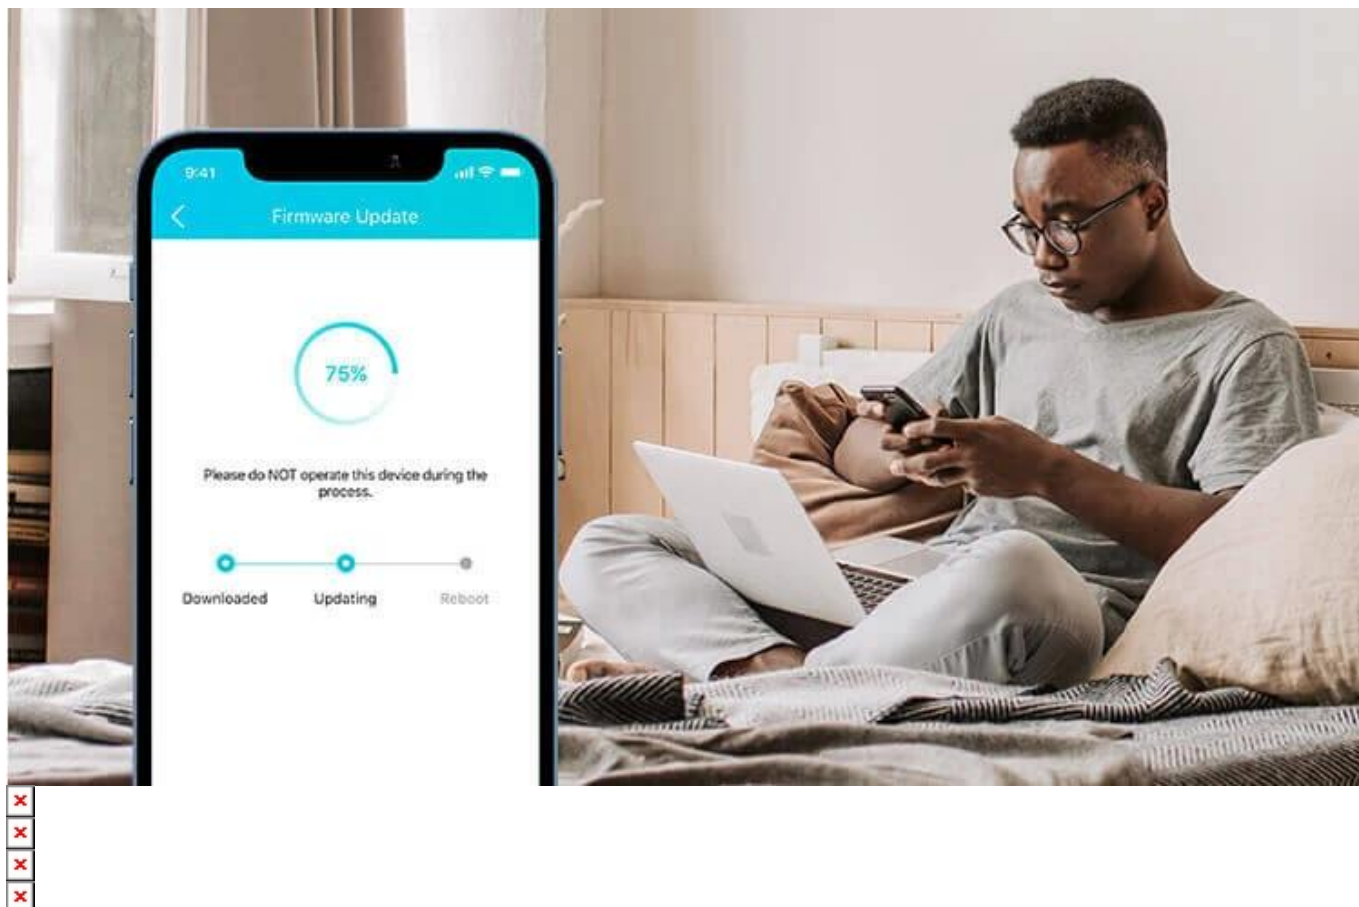

Zabezpečení
WPA3

Zvýšení pokrytí

Gigabitový širokopásmový přístup k internetu

Plně gigabitové ethernetové porty vám umožní naplno využít širokopásmové připojení s rychlostí až 1 Gb/s. Zapojte své počítače, chytré televizory nebo herní konzole do jednoho ze tří gigabitových ethernetových LAN portů a vybavte je rychlým a spolehlivým kabelovým připojením.

Wi-Fi Coverage Throughout Your Home

Wi-Fi s pokrytím celé domácnosti

Čtyři velmi výkonné externí antény posilují Wi-Fi signál v celé domácnosti. Technologie Beamforming detekuje zařízení a soustředí sílu signálu bezdrátové sítě jejich směrem, a to zejména do míst, která byla dříve hůře dosažitelná.

WPA3—nová úroveň kybernetické bezpečnosti

Nejnovější protokol zabezpečení Wi-Fi sítí s názvem WPA3 přináší nové možnosti pro zlepšení kyberbezpečnosti v osobních sítích. Bezpečnější šifrování hesla Wi-Fi a vylepšená ochrana proti útokům hrubou silou společně chrání vaši domácí Wi-Fi.

Snadné nastavení a používání

Ať dáváte přednost intuitivní aplikaci Tether, nebo pokročilému webovému rozhraní společnosti TP-Link, router Archer AX12 zvládnete nastavit za několik málo minut.

- **Chraňte vaše děti** - Blokujte nevhodný obsah pro vaše děti a přizpůsobte časový rozsah pro lepší on-line návyky.
- **Snadný upgrade firmwaru** - Už vás nebaví upgradovat firmwaru? Aktualizace OTA umožňují snadné upgrady firmwaru kliknutím na panel správy. Chcete-li, aby vaše zabezpečení a funkce byly vždy aktuální, stačí zapnout automatický plán.