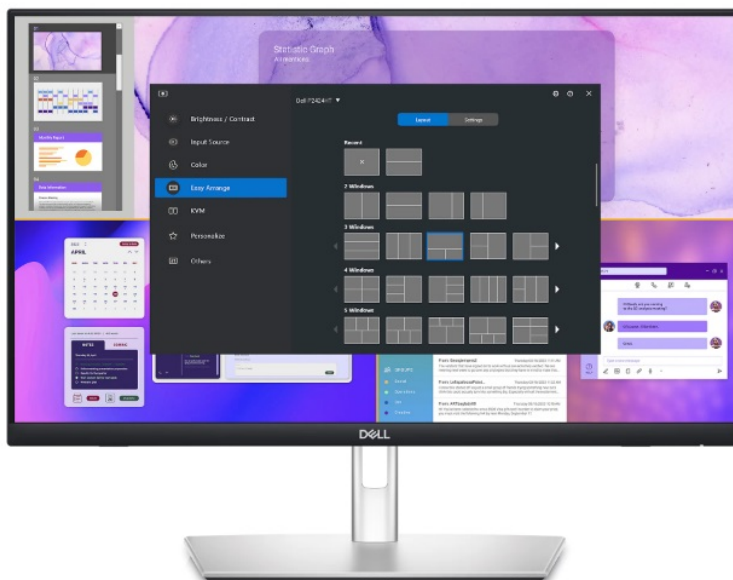

### Vysoké pracovní nasazení díky dotykovému displeji Dell Professional P2424HT

**Dotykový LED monitor Dell Professional P2424HT**, který podpoří vaši produktivitu. Poskytne vám plochu s **úhlopříčkou 24 palců**, která vám přehledně zprostředkuje aplikace, multimediální obsah nebo internetové stránky v ostrém **Full HD rozlišení**. Díky **dotykovému displeji** je kontrola a ovládání obrazovky rychlé a intuitivní. Ovládněte pracovní postupy a dokončete své projekty včas a přirozeně. Kromě kvalitního zobrazení potěší **monitor Dell Professional P2424HT** také svou výbavou a konektivitou. Disponuje **integrováním reproduktorem** o celkovém výkonu 3 W pro standardní ozvučení.

Nechybí rozhraní pro **připojení k internetu skrze RJ-45** a další porty pro moderní konektivitu **USB-C, DisplayPort** a další. Speciálně navržený **výškově nastavitelný stojan** umožní bezproblémovou práci a využití celé plochy na maximum. Snadno se přizpůsobí činnosti v sedě, takže máte k dispozici celou obrazovku. Pomocí dotyku prstů můžete surfovat po internetu, tvořit poznámky, plynule využívat gesta, posouvat, přejíždět a další úkony zcela intuitivně. **Technologie ComfortView Plus** snižuje množství modrého světla a chrání vaše oči při každodenní práci a dlouhodobém sledování.

### Dell Professional P2424HT

Dotykový LED monitor s úhlopříčkou **23,8"** disponující Full HD rozlišením **1920 × 1080** obrazových bodů s poměrem stran **16 : 9**. Nabízí jas **300 cd/m<sup>2</sup>**, kontrastní poměr **1000 : 1**, dobu odezvy **8 ms** a pokrytí 99 % sRGB barevné palety. Pozorovací úhly **178° horizontálně i vertikálně** zaručí skvělou viditelnost z jakéhokoliv úhlu. O základní ozvučení se stará

## ZÁKLADNÍ SPECIFIKACE

**Typ panelu:** IPS

**Úhlopříčka:** 23,8"

**Poměr stran:** 16 : 9

**Rozlišení:** 1920 × 1080 px

**Kontrastní poměr:** 1000 : 1

**Doba odezvy:** 8 ms

**Rozhraní:** 1× HDMI, 1× DisplayPort, 3× USB 3.0, 2× USB-C, 1× RJ-45, 1× sluchátkový výstup