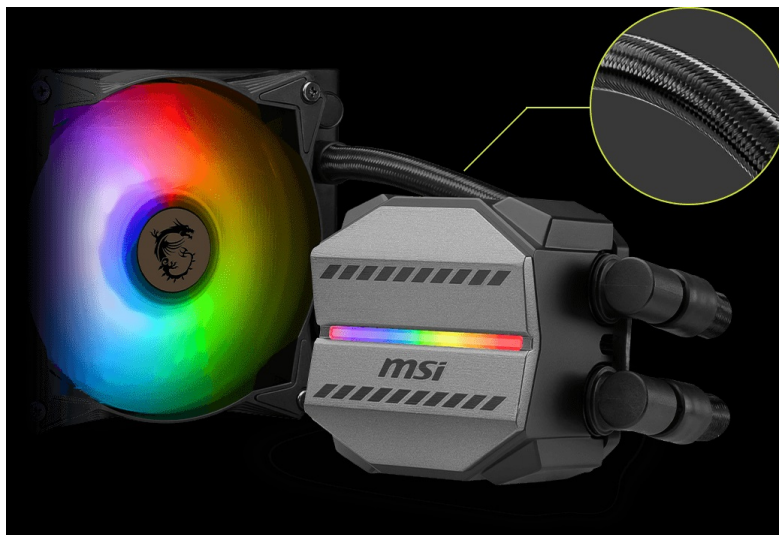

### Bojujte v každé hře se ctí s vodním chladičem MSI MAG Core Liquid M240

**Vodní chladič MSI MAG Core Liquid M240** požene PC sestavu do jakékoli herní výzvy. **Měděná deska** svým designem plně pokryje procesor a současně podporuje rychlý odvod tepla. Díky odolnému 3fázovému motoru v jádru čerpadla **eliminuje nadměrné vibrace** a umožní dlouhodobý provoz. Pokročilý design ventilátoru efektivně rozptyluje teplo a ve výbavě nechybí ani hadice, které jsou díky zesílenému síťování vysoce odolné.

**Chladič MSI MAG Core Liquid M240** je osazen **ventilátory**, které dosahují až **2000 ot/min**, čímž umožňují mimořádný chladicí výkon a průtok vzduchu. Ventilátory jsou vybaveny **kuličkovými ložisky**, které podporují delší životnost. **Lopatky z kvalitního akrylátu** umožňují stylové ARGB osvětlení.

## MSI MAG CoreLiquid M240

Vodní chladič určený pro chlazení široké škály procesorů. Vyznačuje se vysokou kvalitou, výkonem a spolehlivostí. Disponuje **dvěma 120 mm** velkými ventilátory a čerpadlem s **ARGB** podsvícením. Odolné opletené hadice díky dostatečně širokému průměru zaručují **plynulý průtok** chladicí kapaliny.