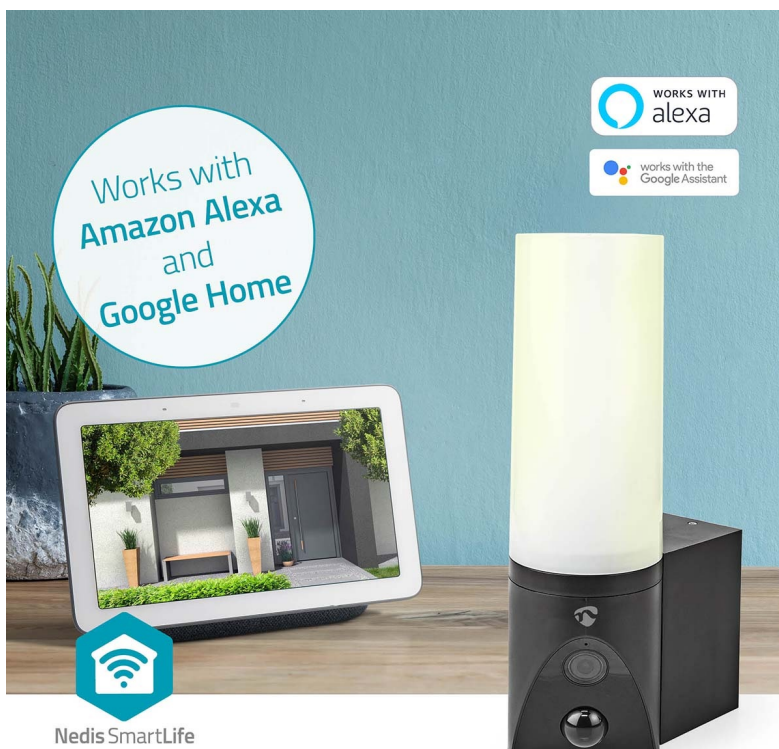

Venkovní IP kamera Nedis WIFICOL20BK s integrovaným LED světlem, se kterou máte dohled nad vším, co se děje okolo vašeho domu. Sledujte veškeré dění v reálném čase skrze aplikaci a v ostrém **Full HD rozlišení**. Díky **slotu pro microSD kartu** můžete nahrávky ukládat. Kromě fyzického úložiště lze využít **také cloudové řešení**.

Integrovaní **LED světlo o výkonu 1000 lumenů** zajistí kvalitní osvětlení široké oblasti v případě, že detekuje pohyb. Skrze aplikaci rychle a jednoduše nastavíte celou řadu parametrů a plánů, podle kterých IP kamera **Nedis WIFICOL20BK** pracuje. Rozsah detekce tak například můžete upravit tak, aby nedocházelo k nechtěným poplachům. Součástí **kamery Nedis WIFICOL20BK** je rovněž **mikrofon** a **reproduktor** pro obousměrnou komunikaci. Pohodlně tak plní funkci **interkomu**.

Nedis WIFICOL20BK

IP kamera **s mikrofonom a reproduktorem** je navržena pro sledování prostor ve vysokém rozlišení obrazu **Full HD 1080p při 20 fps**. Kameru snadno namontujete na stěnu vašeho domu, odkud bude svým snímačem **1/2,9" CMOS** pořizovat záznamy v **zorném úhlu 120°**. V případě potřeby nočního vidění jsou k dispozici **IR LED diody** s účinností **až 10 m**. Všechny záznamy lze automaticky odesílat na cloudové úložiště (na základě předplatného), nebo na kartu **microSD** do kapacity až 128 GB. Podpora **obousměrné komunikace** vám umožňuje dokonce vést rozhovor s někým, kdo je před kamerou. Integrovaný senzor umožňuje **detekci zvuku a pohybu**, programovatelnou na základě doby a oblasti. Vodotěsné kovové pouzdro s krytím **IP65** umožňuje vnitřní i venkovní použití. Kamera je dodávána s předinstalovaným napájecím kabelem, díky tomu ji stačí namontovat na zeď a zapojit. Navíc disponuje funkcí automatizace domácnosti díky podpoře **Google Assistant a Amazon Alexa**.