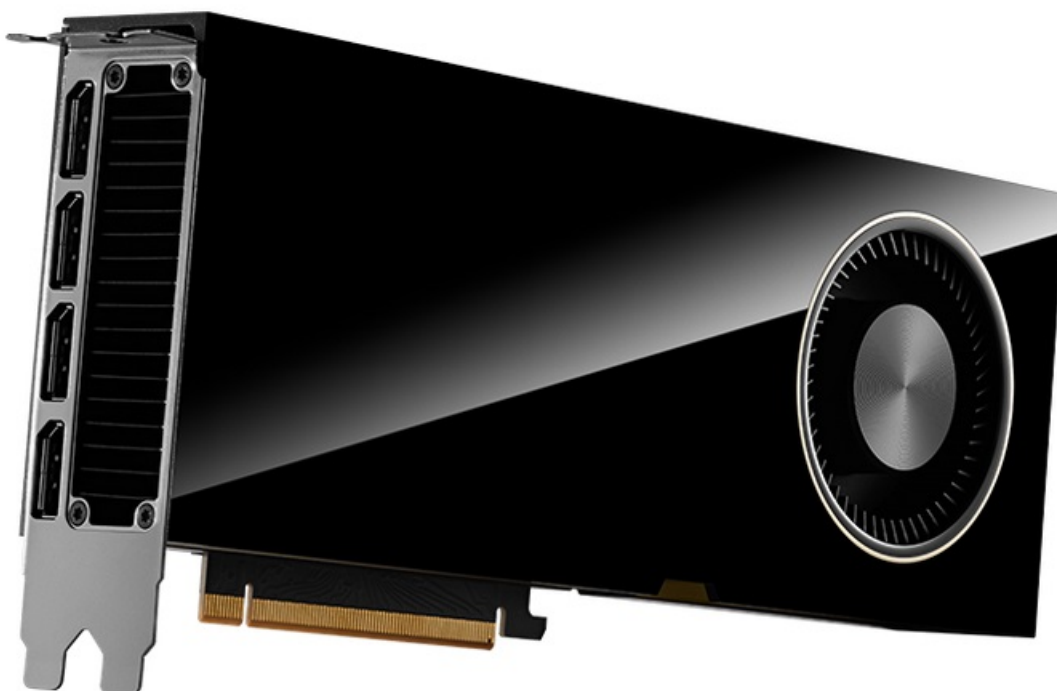

PNY QUADRO RTX 6000 ADA GENERATION 48GB

Cena celkem:	199 473 Kč (bez DPH: 164 854 Kč)
Běžná cena:	219 420 Kč
Ušetříte:	19 947 Kč
Kód zboží:	VGPNY2145
Part No.:	VGNRTX6000ADA-PB
Záruka:	36 měs.
Stav:	Nové zboží

Popis

PNY Quadro RTX 6000 Ada Generation - objevte nové možnosti profesionálního výkonu

PNY Quadro RTX 6000 Ada Generation představuje výkonnou grafickou kartou, která je určena do profesionálních pracovních stanic. Nabízí extrémní performanci, pokročilé technologie a jádra RT, Tensor jádra a CUDA pro mimořádně realistické vykreslování obsahu, AI a ultrarychlé pracovní postupy. Model disponuje enormní **kapacitou paměti 8 GB GDDR6 ECC**, umožní vám chod graficky náročného softwaru a dosažení perfektních výsledků na profesionálním pracovním poli. Grafická karta **PNY Quadro RTX 6000** běží na **architektuře NVIDIA Ada Lovelace** a svým výkonem je určena pro všechny **návrháře, designéry, inženýry** a všechny, kteří se věnují pokročilé grafice.

PNY Quadro RTX 6000 Ada Generation 48 GB

ZÁKLADNÍ SPECIFIKACE

Grafický čip: NVIDIA Quadro RTX 6000

Velikost paměti: 48 GB GDDR6 ECC

Typ sběrnice: PCI Express 4.0 x16

Porty: 4× DisplayPort

Rozměry: 266,7 × 111,76 mm