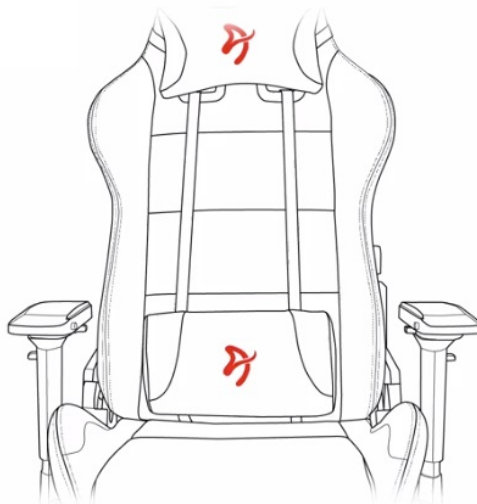

Arozzi VERNAZZA Soft PU - pohodlné sezení, které se neodmítá

Herní židle Arozzi VERNAZZA Soft PU, která si vás získá svou univerzálností a pokročilou ergonomií. Židle z modelové řady Soft PU jsou **potaženy kvalitní syntetickou kůží**, která se díky **hladkému povrchu snadno čistí** a nevyžaduje zvýšenou údržbu. Skvrny nebo rozlitou kapalinu rychle a jednoduše setřete. Další předností tohoto materiálu je **zvýšená odolnost**. Židle Arozzi VERNAZZA Soft PU s přehledem odolává zubu času a je ideální jak do domácího, tak komerčního prostředí. O vaše pohodlí se postará **prostorový sedák**, který je vhodný pro rozmanité typy a velikosti těla. Ve spojení s ergonomií vytváří **ideální prostředí pro náročnou práci i dlouhé hodiny hraní**.

Funkční ergonomie pro každého

Židle Arozzi VERNAZZA Soft PU disponuje **nastavitelnou výškou sedadla**, takže se při hraní nebo práci na PC nemusíte vznášet. **Nastavitelná opěrka zad** se přizpůsobí pracovní zátěži i odpočinku po obědě nebo likvidaci finálního bossa. Zada vám kryje **dvojice opěrných polštářků** v kritických oblastech hlavy a beder. Další ergonomické prvky představují **nastavitelné loketní opěrky**. Samozřejmostí je **robustní konstrukce**. Kovový rám zajišťuje extrémní pevnost a odolnost s **nosností až 145 kg**. **Naklápěcí mechanismus** s funkcí uzamykání vám umožní řádně se uvelebit v preferovaném úhlu a užít si naplno multimediální zážitky. Nechybí ani možnost **houpání**.

ZÁKLADNÍ SPECIFIKACE

Nastavitelná výška sedadla: 47-57 cm

Výška židle: 133-143 cm

Šířka sedáku: 32 cm

Hloubka sedáku: 50 cm

Výška opěradla: 86 cm

Nosnost: 145 kg

Hmotnost: 26 kg