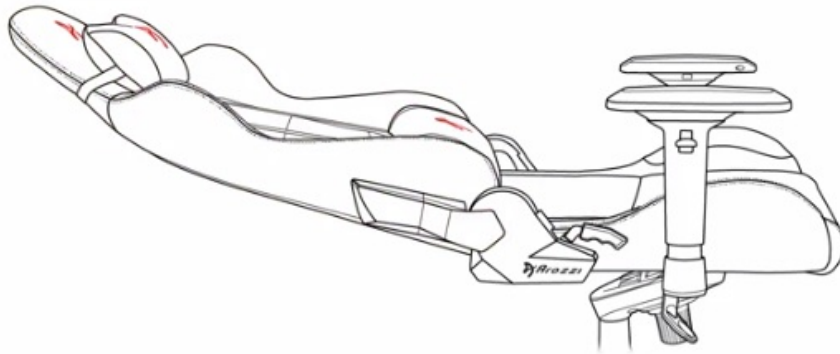

Herní židle Arozzi VERNAZZA Soft PU, která si vás získá svou univerzálností a pokročilou ergonomií. Židle z modelové řady Soft PU jsou **potaženy kvalitní syntetickou kůží**, která se díky **hladkému povrchu snadno čistí** a nevyžaduje zvýšenou údržbu. Skvrny nebo rozlitou kapalinu rychle a jednoduše setřete. Další předností tohoto materiálu je **zvýšená odolnost**. Židle Arozzi VERNAZZA Soft PU s přehledem odolává zubu času a je ideální jak do domácího, tak komerčního prostředí. O vaše pohodlí se postará **prostorný sedák**, který je vhodný pro rozmanité typy a velikosti těla. Ve spojení s ergonomií vytváří **ideální prostředí pro náročnou práci i dlouhé hodiny hraní**.

Funkční ergonomie pro každého

Židle Arozzi VERNAZZA Soft PU disponuje **nastavitelnou výškou sedadla**, takže se při hraní nebo práci na PC nemusíte vznášet. **Nastavitelná opěrka zad** se přizpůsobí pracovní zátěži i odpočinku po obědě nebo likvidaci finálního bossa. Zada vám kryje **dvojice opěrných polštářků** v kritických oblastech hlavy a beder. Další ergonomické prvky představují **nastavitelné loketní opěrky**. Samozřejmostí je **robustní konstrukce**. Kovový rám zajišťuje extrémní pevnost a odolnost s **nosností až 145 kg**. **Naklápěcí mechanismus** s funkcí uzamykání vám umožní řádně se uvelebit v preferovaném úhlu a užít si naplno multimediální zážitky. Nechybí ani možnost **houpání**.

ZÁKLADNÍ SPECIFIKACE

Nastavitelná výška sedadla: 47-57 cm

Výška židle: 133-143 cm

Šířka sedáku: 32 cm

Hloubka sedáku: 50 cm

Výška opěradla: 86 cm

Nosnost: 145 kg

Hmotnost: 26 kg