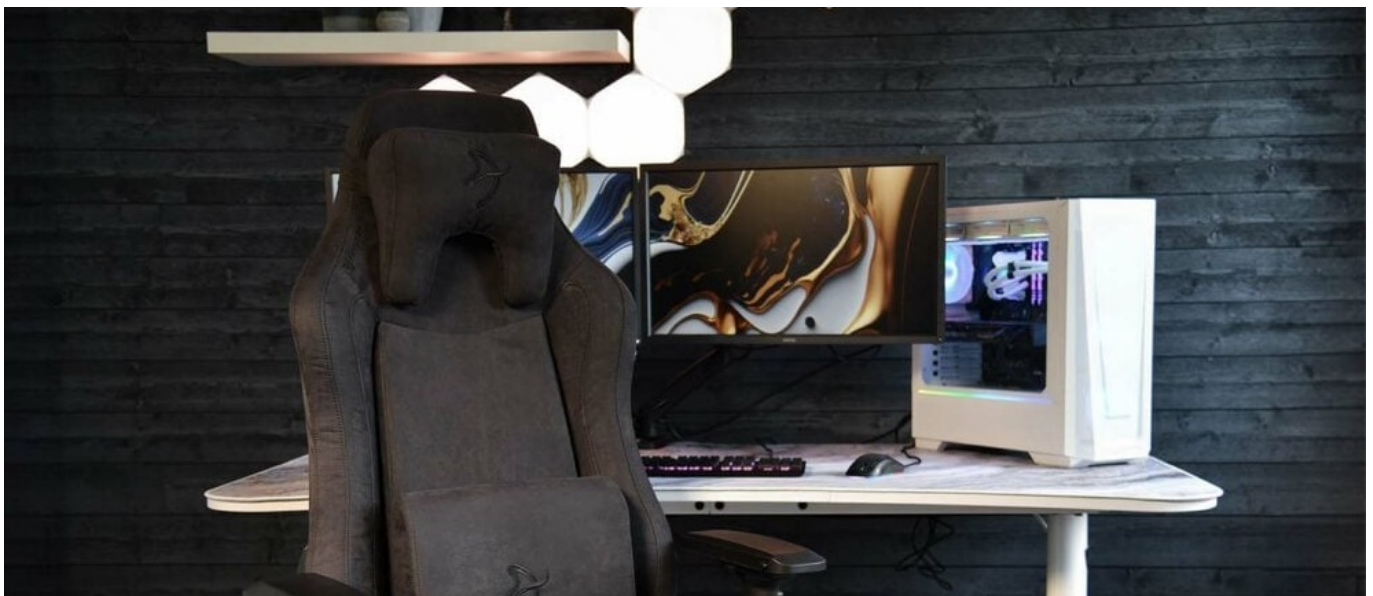

AROZZI VERNAZZA SUPERSOFT ČERNÁ

Cena celkem:	11 497 Kč (bez DPH: 9 502 Kč)
Běžná cena:	12 647 Kč
Ušetříte:	1 150 Kč
Kód zboží:	NBTARO0172
Part No.:	VERNAZZA-SPSF-PBK
Záruka:	24 měs.
Stav:	Nové zboží

Popis

Arozzi VERNAZZA SuperSoft - superměkkost pro vaše pohodlí

Herní židle Arozzi VERNAZZA SuperSoft z kvalitního materiálu, která vám poskytne vysoký komfort při náročné a dlouhotrvající práci i hraní her. **Pokročilý ergonomický design** ocení především vaše záda. Konstrukce židle podporuje **správné držení těla** a umožní vám pohodlně pracovat po delší dobu. K dispozici jsou **dva polštáře z paměťové pěny**.