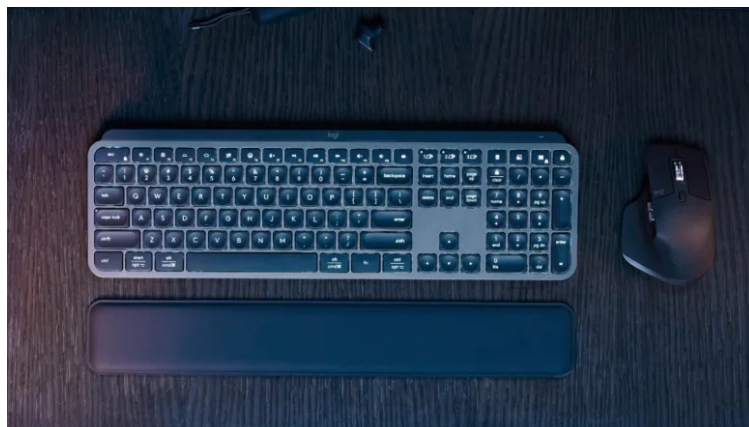

Logitech klávesnice MX Keys S - jistota, svoboda a pohodlí při psaní

Bezdrátová klávesnice Logitech klávesnice MX Keys S v elegantním designu a s příjemným podsvícením, kterou můžete používat v kanceláři i domácnosti. Je vhodná jak pro komfortní psaní, tak ovládání aplikací nebo multimédií.

Nízkoprofilový design je navržen s ohledem na přirozenou polohu zápěstí a snížení námahy při delším používání. **Klávesy s kulovým provedením** podporují rychlé a plynulé úhozy, takže i dlouhým e-mailem, dokumentem nebo třeba seminární prací se vaše prsty vypořádají výrazně pohodlněji.