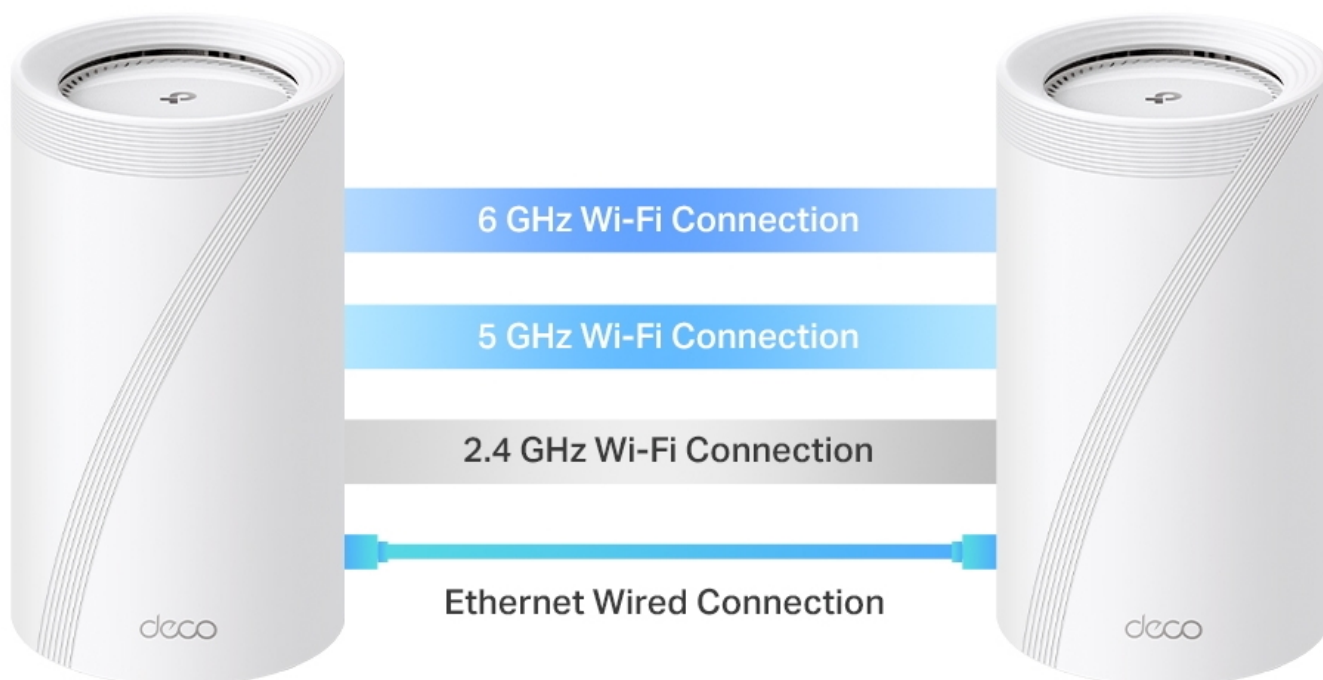

3pásmový systém BE19000 Mesh Wi-Fi 7

Deco BE85 využívá systém více jednotek k dosažení bezproblémového celoplošného Wi-Fi pokrytí - **eliminuje slabé oblasti signálu** jednou provždy! Pro pokrytí menších oblastí může jednotka fungovat i samostatně. Díky technologii **Deco Mesh** spolupracují jednotky na vytvoření jednotné sítě s jediným názvem sítě.

Systém jednotek Deco BE85 poskytuje rychlé a stabilní spojení rychlostí **až 19 000 Mb/s** s podporou standardu **802.11be (Wi-Fi 7)** a je tak ideální pro pokrytí celé domácnosti bezdrátovým signálem (součástí balení jsou 2 jednotky). Mezi další výhody patří také **kompatibilita s hlasovým ovládáním Amazon Alexa a systémem Google Home**.

Vynikající výkon kabelového připojení

Deco BE85 je vybaven dvěma 10G porty WAN/LAN - jedním portem RJ-45 a kombinovaným portem RJ-45/SFP+. Poskytuje tak flexibilní podporu pro optické i metalické připojení. Další porty 2,5 Gb/s a port USB 3.0 z něj činí ideální řešení pro zajištění vaší domácí sítě do budoucna.

Deco BE85 dokáže připojit bezdrátovou a kabelovou páteřní síť s každou jednotkou současně. A co víc, díky nejnovější technologii Wi-Fi 7 MLO se zvyšuje rychlost kombinované agregace bezdrátového a kabelového backhaułu systému. Tím se výrazně zlepšuje celková propustnost a snižuje latence.