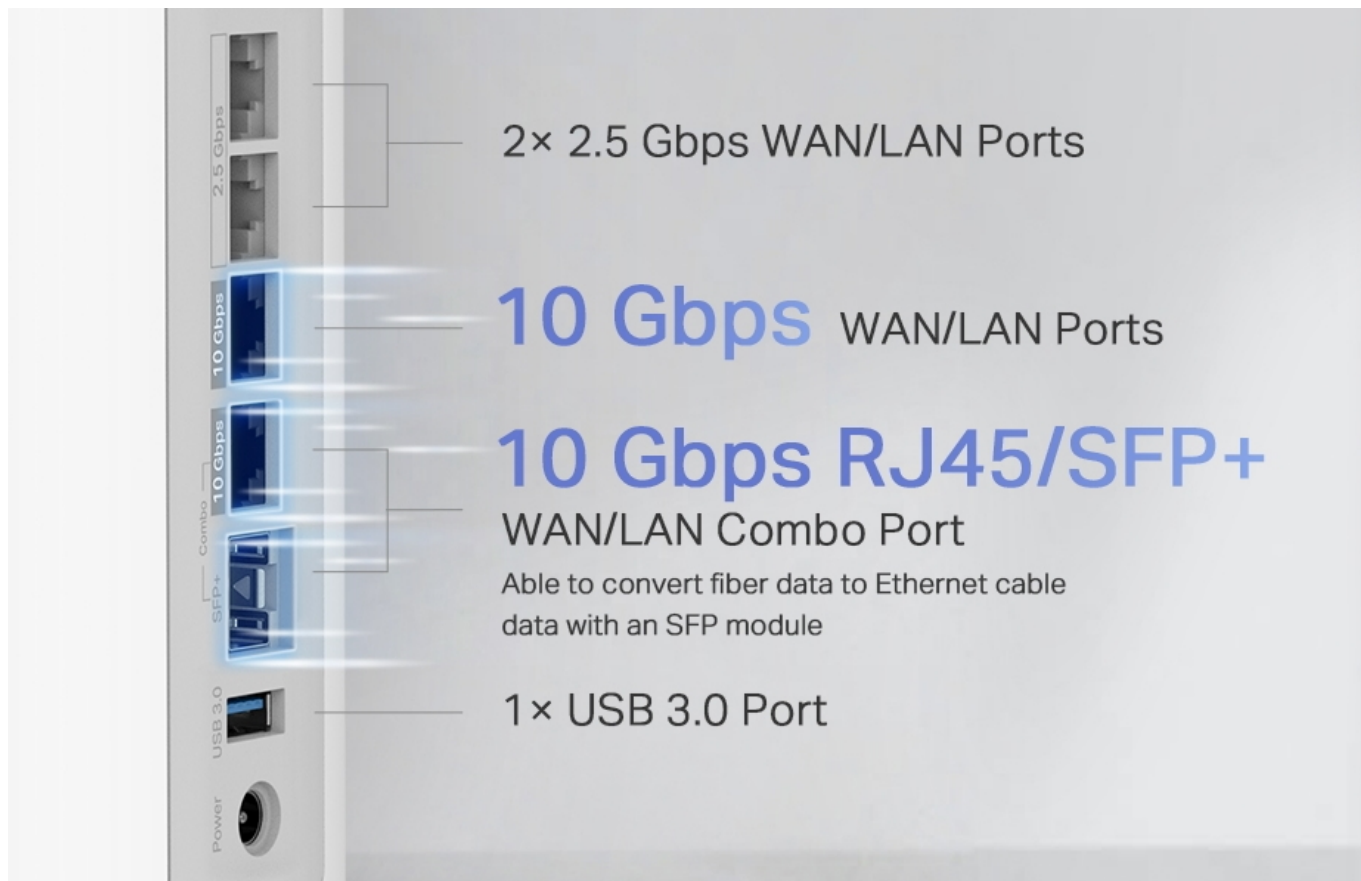

- **Třípásmová Wi-Fi 19 Gb/s** - 12 streamů a přenosová rychlost 11 520 Mb/s (6 GHz) + 5760 Mb/s (5 GHz) + 1376 Mb/s (2,4 GHz) pro více než 200 připojených zařízení.
- **Multigigabitová síť** - 2x 10 Gbps WAN/LAN porty + 2x 2,5 Gbps porty zajišťují maximální flexibilitu a zvýšenou propustnost.
- **Multi-Link Operation (MLO)** - Současně posíláte a přijímáte data v různých pásmech a kanálech pro zvýšení propustnosti, snížení latence a zvýšení spolehlivosti.
- **320MHz kanály** - Zdvojnásobte šířku pásma pro mnohem více současných přenosů při nejvyšší možné rychlosti.

- **Systém Mesh s umělou inteligencí (AI)** - Sjednoťte domácí síť pod jedním názvem a heslem a současně získáte to nejlepší připojení při pohybu mezi jednotlivými místnostmi po domě.
- **TP-Link HomeShield** - Chrání vaši domácí síť díky vyspělým funkcím na ochranu sítě a zařízení IoT.
- **Nastavení snadné jako nikdy dříve** - Aplikace Deco vás provede nastavením krok za krokem.
- **Univerzální kompatibilita** - Zpětná kompatibilita se všemi generacemi Wi-Fi připojení a podpora všech poskytovatelů internetového připojení (ISP) a modemů.

Vynikající výkon kabelového připojení

Deco BE85 je vybaven dvěma 10G porty WAN/LAN - jedním portem RJ-45 a kombinovaným portem RJ-45/SFP+. Poskytuje tak flexibilní podporu pro optické i metalické připojení. Další porty 2,5 Gb/s a port USB 3.0 z něj činí ideální řešení pro zajištění vaší domácí sítě do budoucna.