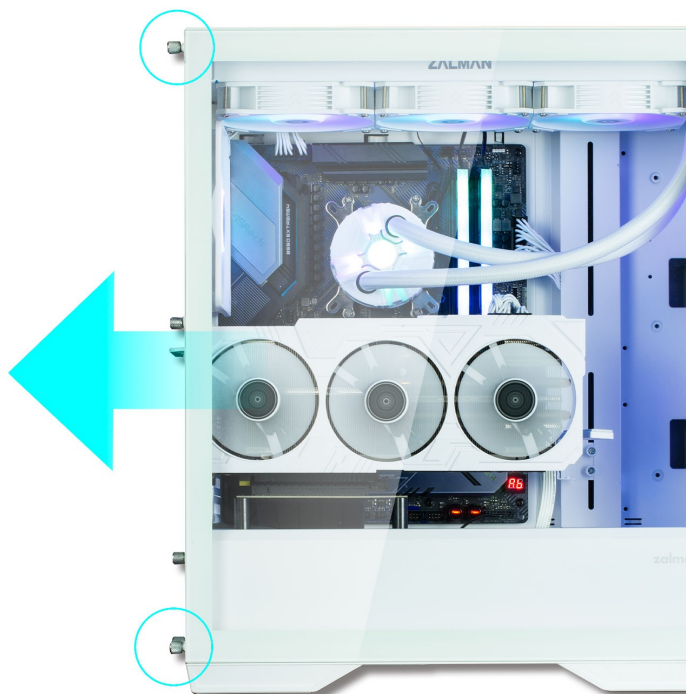

## ZALMAN Z9 ICEBERG MS WHITE

Cena celkem:	<b>2 699 Kč</b>
	<b>(bez DPH: 2 231 Kč)</b>
Běžná cena:	<b>2 969 Kč</b>
Ušetříte:	<b>270 Kč</b>
Kód zboží:	CASZAL00403
Part No.:	Z9 Iceberg MS White
Záruka:	24 měs.
Stav:	Nové zboží

### ZALMAN Z9 Iceberg MS - snadný přístup k PC komponentám

**PC skříň ZALMAN Z9 Iceberg MS** v minimalistickém provedení s průhlednou bočnicí, která je navržena pro maximální proudění vzduchu a ventilaci. **Magnetický filtr proti prachu** chrání vnitřní komponenty před nánosy prachu a nečistot a samozřejmě je také přítomnost **čtveřice ARGB ventilátorů o velikosti 140 mm**. **Temperované sklo na boční straně** vám poskytne dokonale čistý vhled na součástky a jejich uspořádání, případně pak snadný vstup pro jejich pozdější upgrade.

Na horním panelu počítačové **skříně ZALMAN Z9 Iceberg MS** najdete potřebné porty pro připojení nejdůležitějších periférií. Prostor uvnitř skříně vám umožní vložit základní desky různých formátů - od mini-ITX až po E-ATX - a nabízí také dostatek prostoru pro grafickou kartu o délce až 390 mm nebo chladič CPU.

### ZALMAN Z9 Iceberg MS White

Počítačová skříň v provedení **Middle tower**. Na horním panelu jsou umístěny **dva USB 3.0** porty, **dva USB 2.0** porty, jeden **USB-C 3.1** port, sluchátkový výstup a vstup pro mikrofon. Skříň je osazena **čtyřmi ARGB ventilátory** o velikosti 140 mm. **Průhledná bočnice** společně s atypickým předním panelem zajišťuje vytříbený design. Důmyslné řešení umožňuje pohodlné umístění **až 360 mm dlouhého výměníku** vodního chlazení na přední či horní straně. Ve skříni je dostatek prostoru pro chladič CPU do výšky až 185 mm a grafickou kartu o délce až 390 mm. Samozřejmostí jsou prachové filtry. Skříň je dodávána **bez zdroje**.