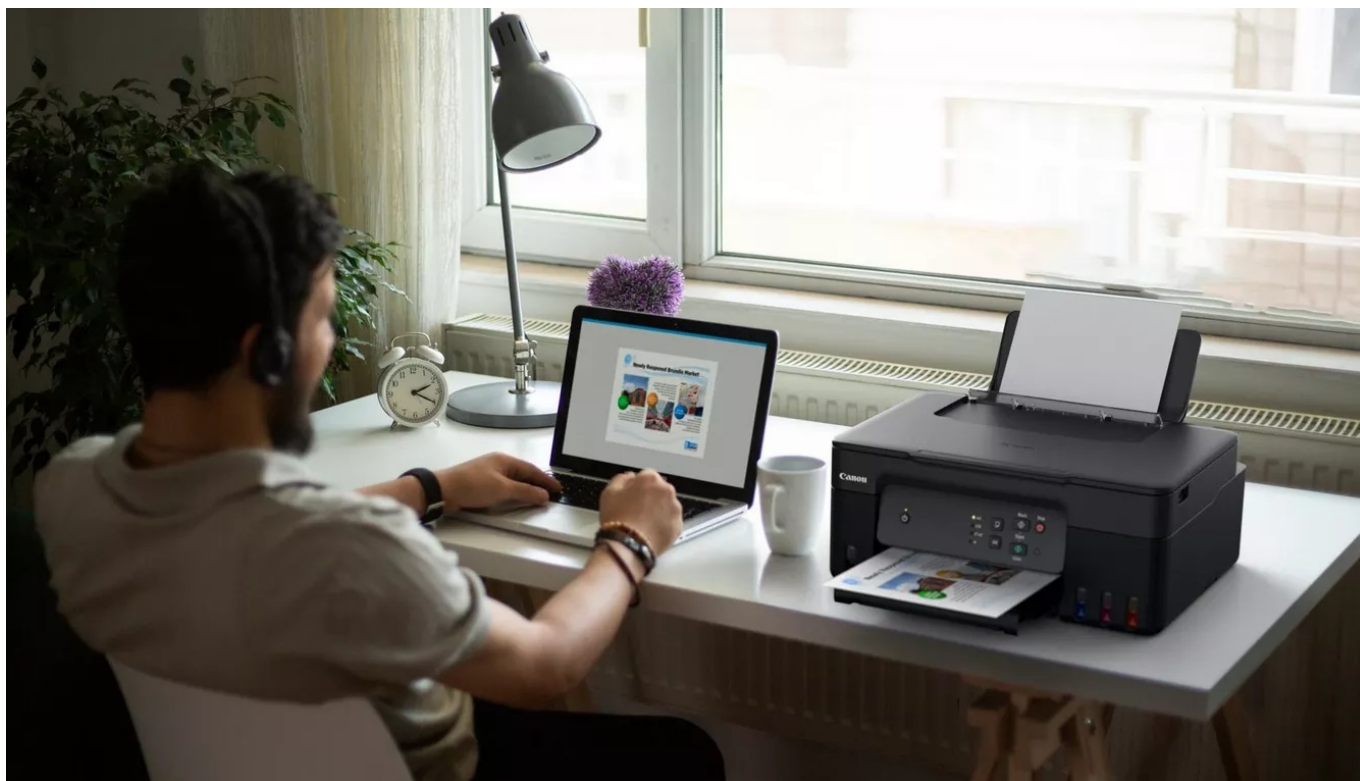

### Canon PIXMA G2430 - zefektivní a zlevní procesy v kanceláři

**Multifunkční tiskárna Canon PIXMA G2430** si vzala za úkol kvalitní tisk při dosažení výrazné úspory nákladů. **Podporuje tisk, kopírování a skenování**, takže běžné kancelářské procesy zvládnete jen s jedním zařízením. Je ideální do domácnosti i osobní kanceláře a díky **systému MegaTank** ušetříte, co to jen jde. **Multifunkce Canon PIXMA G2430** se vyznačuje přítomností **doplňitelných zásobníků s vysokou výtežností**, takže s jednou sadou standardních inkoustových lahvíček vytisknete až 4600 stran.

V porovnání s běžnými kazetovými tiskárnami tak **vychází provozní náklady na velmi nízkou částku**. Samozřejmě je jednoduché ovládnout, aby nastavení tisku a všech úloh zvládl každý. Systém vyměnitelných zásobníků je nejenom úsporný, ale také se snadno udržuje v ideální kondici. Tento model dosahuje **rychlosti tisku až 11 stran za minutu**.

### Canon PIXMA G2430

Multifunkční barevná inkoustová tiskárna formátu **A4** nabízející vysoké rozlišení tisku **až 4800 x 1200 DPI** při rychlosti **11 stran za minutu** černobíle a **6 stran za minutu** barevně. Disponuje vestavěným skenerem s rozlišením **600 x 1200 DPI** a zásobníkem papíru s kapacitou **100 listů**. Umístění nádržek na **inkoust v přední části** tiskárny umožňuje snadný přístup při doplňování inkoustu i přehled o jeho stávající hladině. Potěší také podpora tisku bez okrajů. Propojení s počítačem lze realizovat drátově skrze **USB**.