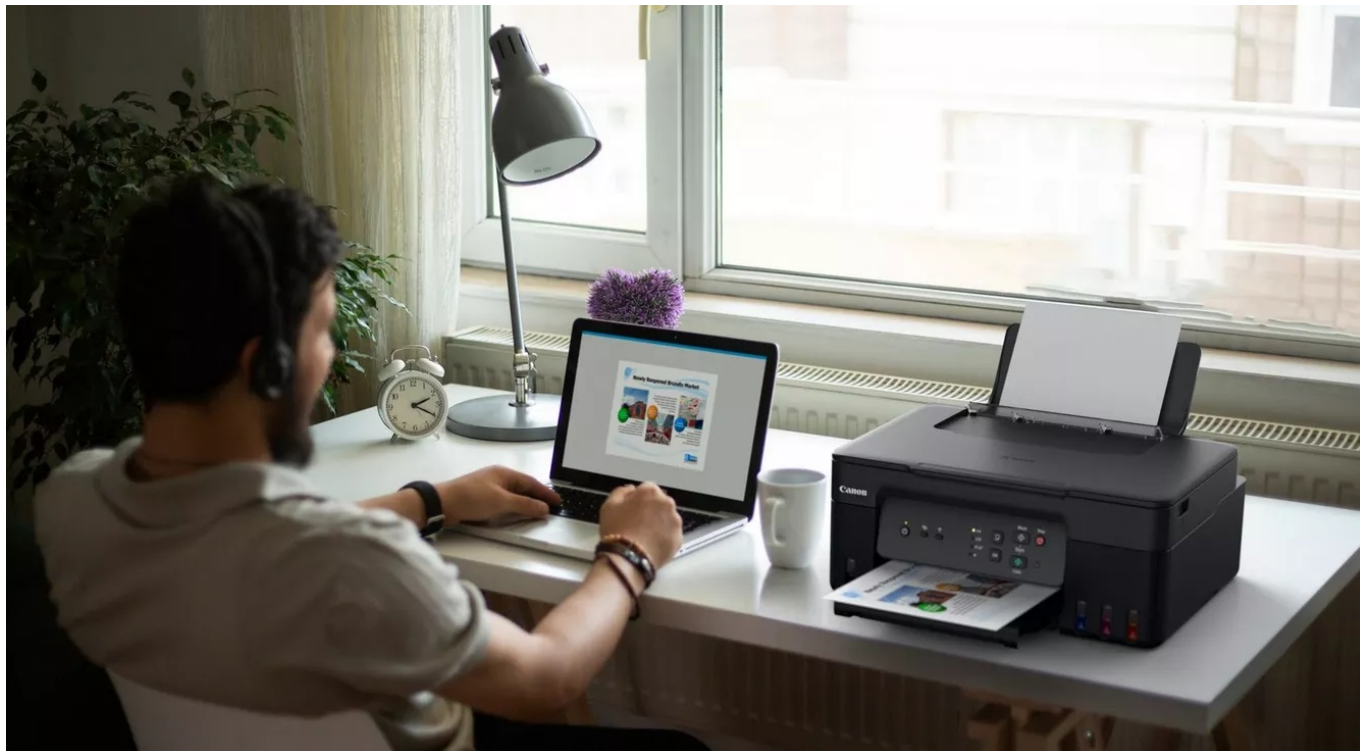

### Canon PIXMA G3430 - zefektivní a zlevní procesy v kanceláři

**Multifunkční tiskárna Canon PIXMA G3430** si vzala za úkol kvalitní tisk při dosažení výrazné úspory nákladů. **Podporuje tisk, kopírování a skenování**, takže běžné kancelářské procesy zvládnete jen s jedním zařízením. Je ideální do domácnosti i osobní kanceláře a díky **systému MegaTank** ušetříte, co to jen jde. **Multifunkce Canon PIXMA G3430** se vyznačuje přítomností **doplnitelných zásobníků s vysokou výtežností**, takže s jednou sadou standardních inkoustových lahvíček vytisknete až 4600 stran.

V porovnání s běžnými kazetovými tiskárnami tak **vychází provozní náklady na velmi nízkou částku**. Samozřejmostí je jednoduché ovládání, aby nastavení tisku a všech úloh zvládl každý. Systém vyměnitelných zásobníků je nejenom úsporný, ale také se snadno udržuje v ideální kondici. Tento model dosahuje **rychlosti tisku až 11 stran za minutu**. Potěší také podpora bezsrátového připojení pomocí **Wi-Fi**.

### Canon PIXMA G3430

Multifunkční barevná inkoustová tiskárna formátu **A4** nabízející vysoké rozlišení tisku **až 4800 × 1200 DPI** při rychlosti **11 stran za minutu** černobíle a **6 stran za minutu** barevně. Disponuje vestavěným skenerem s rozlišením **600 × 1200 DPI** a zásobníkem papíru s kapacitou **100 listů**. Umístění nádržek na **inkoust v přední části** tiskárny umožňuje snadný přístup při doplňování inkoustu i přehled o jeho stávající hladině. Potěší také podpora tisku bez okrajů. Propojení s počítačem lze realizovat jak drátově skrze **USB**, tak bezdrátově skrz **Wi-Fi**. Je také kompatibilní s inteligentními hlasovými asisenty **Amazon Alexa a Google Assistant**.