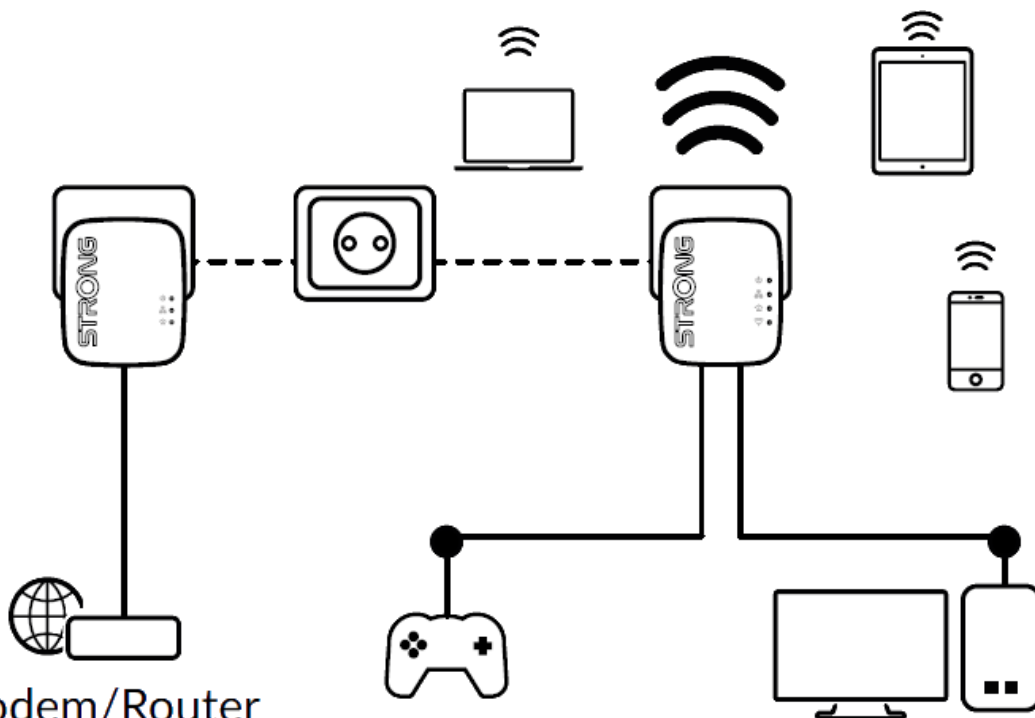

Strong Powerline WF 600 DUO MINI

Vytvořte si velmi snadno vysokorychlostní **Wi-Fi hotspot** s rychlostí **až 300 Mbit/s** pomocí stávající elektroinstalace vaší domácnosti. Jednoduše připojte adaptér Powerline 600 MINI k vašemu stávajícímu internetovému modemu prostřednictvím **portu Ethernet** a okamžitě získáte připojení k internetu dostupné **z jakékoli napájecí zásuvky**. Pak pomocí adaptéru Wi-Fi 600 MINI můžete vytvořit ve vybrané místnosti nový Wi-Fi hotspot a během několika minut tak rozšířit pokrytí vaší domácnosti Wi-Fi signálem.

Sada obsahuje jeden adaptér Powerline 600 MINI a jeden adaptér Powerline Wi-Fi 600 MINI. Součástí balení jsou dva ethernet kabely.

Modem/Router

ZÁKLADNÍ SPECIFIKACE

Přenosová rychlost: až 600 Mbit/s (300 Mbit/s bezdrátově)
Standard Powerline: HomePlug AV, IEEE802.3, IEEE802.3u

Dosah: až 300 m

Barva: bílá

Powerline 600 MINI

Rozhraní: 1× RJ-45 100/100 Mbps

Rozměry: 75 × 68 × 63 mm

Hmotnost: 79 g

Powerline Wi-Fi 600 MINI

Standard sítě: IEEE 802.11b/g/n

Rozhraní: 2× RJ-45 10/100 Mbps

Zabezpečení: 128bitové AES, WEP, WPA/WPA2, WPA-PSK/WPA2-PSK, podpora WPS

Rozměry: 75 × 68 × 63 mm

Hmotnost: 94,6 g