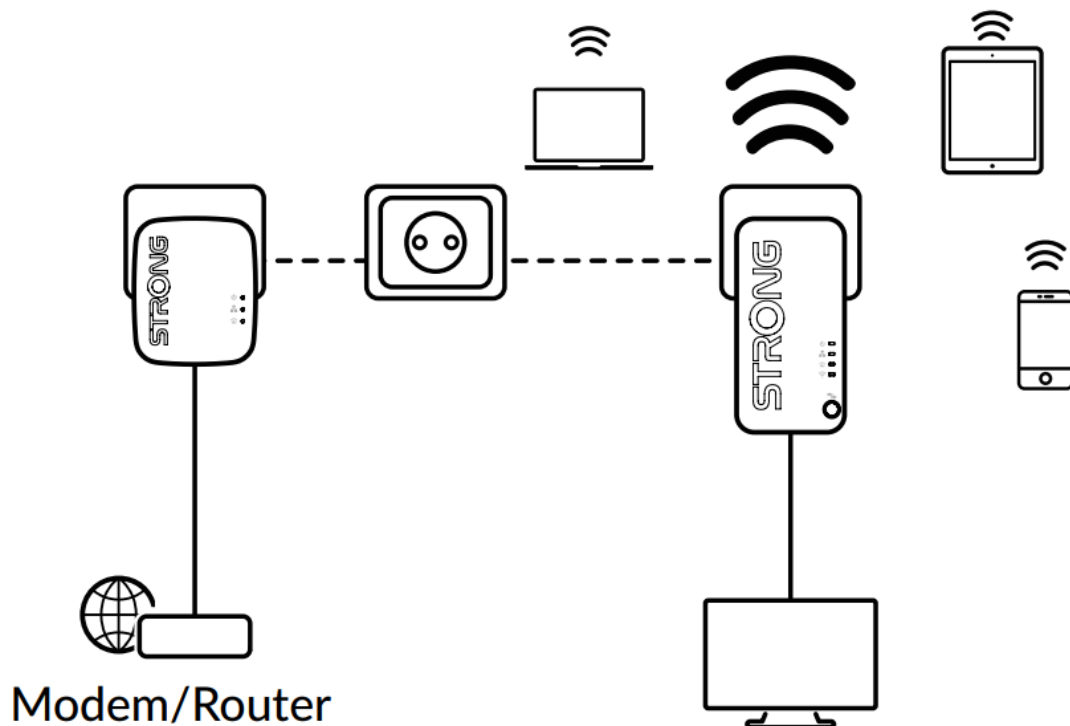

### Strong Powerline WF 1000 DUO MINI

Vytvořte si velmi snadno vysokorychlostní **Wi-Fi hotspot** s rychlostí **až 750 Mbit/s** pomocí stávající elektroinstalace vaší domácnosti. Jednoduše připojte adaptér Powerline 1000 MINI k vašemu stávajícímu internetovému modemu prostřednictvím **portu Ethernet** a okamžitě získáte připojení k internetu dostupné **z jakékoli napájecí zásuvky**. Pak pomocí adaptéru Wi-Fi 1000 MINI můžete vytvořit ve vybrané místnosti nový Wi-Fi hotspot a během několika minut tak rozšířit pokrytí vaší domácnosti Wi-Fi signálem.

Sada obsahuje jeden adaptér Powerline 1000 MINI a jeden adaptér Powerline Wi-Fi 1000 MINI. Součástí balení jsou dva ethernet kabely.