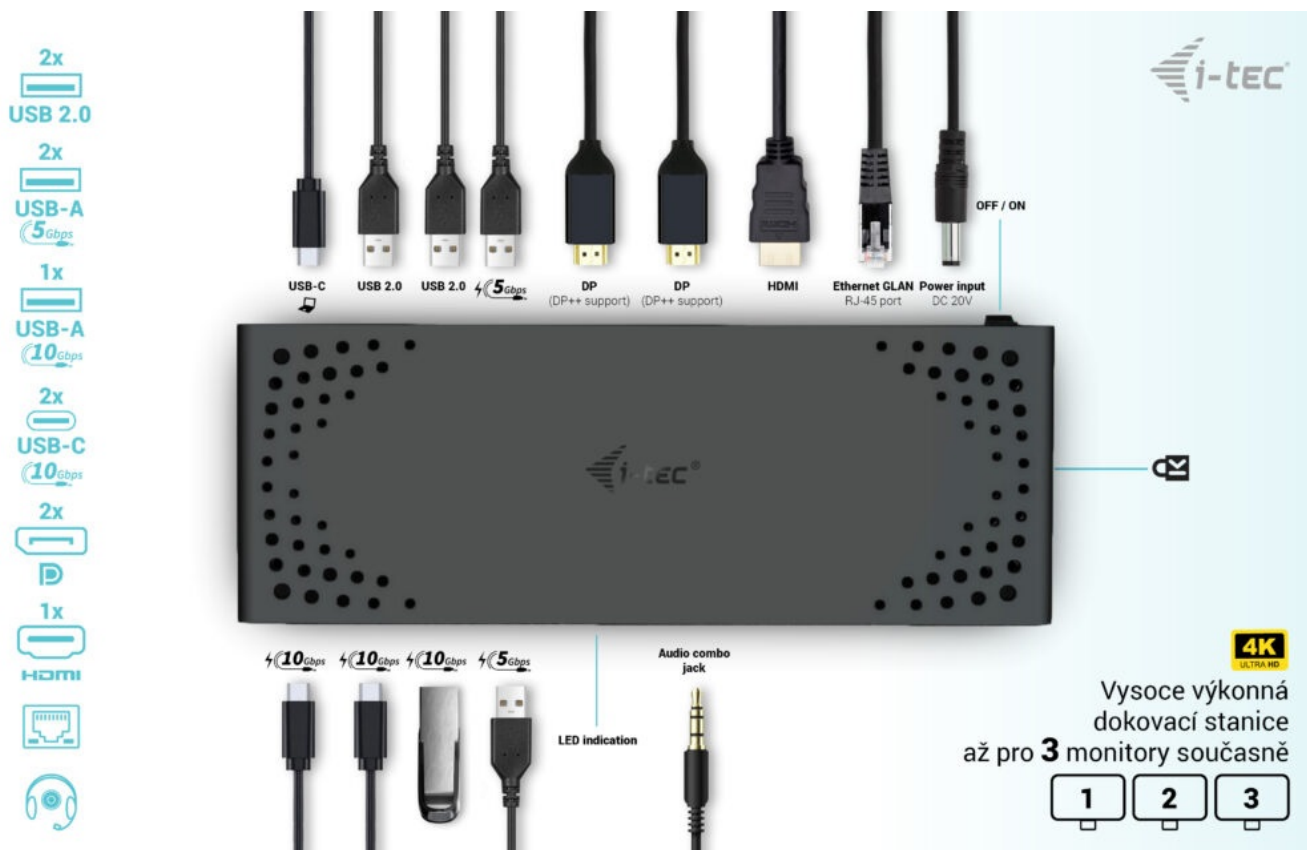

I-TEC USB-C TRIPLE DISPLAY DOCK GEN2 100W

Cena celkem:	4 226 Kč
	(bez DPH: 3 492 Kč)
Běžná cena:	4 648 Kč
Ušetříte:	423 Kč
Kód zboží:	DOCTEC0083
Part No.:	C31TRIPLE4KDOCKPD
Záruka:	24 měs.
Stav:	Nové zboží

Popis

Dokovací stanice i-tec USB-C Triple Display - připojte externí displeje a další periferie

Dokovací stanice i-tec USB-C Triple Display, která je kompatibilní s moderními notebooky, tablety a další výpočetní technikou. Disponuje **bohatou nabídkou konektorů**, abyste se při využívání periferních zařízení nemuseli omezovat. Mezi přednosti patří například **podporuje až 100W napájení** připojeného notebooku nebo tabletu, podpora **vysokého rozlišení 4K při obnovovací frekvenci až 60 Hz** nebo **kombinovaný 3,5mm audio/mikroport** pro rychlé připojení sluchátek, respektive headsetu.

Výkonná dokovací stanice i-tec USB-C Triple Display si poradí **až se 3 monitory současně**. Potěší také podpora extra

rychlého přenosu dat nebo možnost montáže na monitor díky **VESA uchycení**.

I-TEC USB-C Triple Display Dock Gen2 100 W

Dokovací stanice umožňuje připojit notebook, tablet nebo smartphone k dalším monitorům a hardwaru. K počítači či notebooku se připojuje pomocí **USB-C portu s podporou Thunderbolt 3/4 a USB4**. Na podporovaných zařízeních je tak schopná přenášet i napájení **až 100 W**. K dokovací stanici je možné připojit až tři **4K monitory**. Vysokorychlostní přístup k internetu lze realizovat skrze přítomný **RJ-45** port. Pro připojení periférií jsou přítomny **dva USB-C, jeden USB 3.1, dva USB 3.0** a dva USB 2.0 porty. Dokovací stanici lze nainstalovat i dozadu za monitor s podporou **VESA** uchycení díky VESA držáku (není součástí), čímž získáte jak maximální pracovní efektivitu díky rozšiřitelnosti portů, tak i krásně uklizený stůl bez kabelů. Potěší také **slot pro bezpečnostní zámek** a vypínač dokovací stanice pro maximální úsporu elektrické energie.