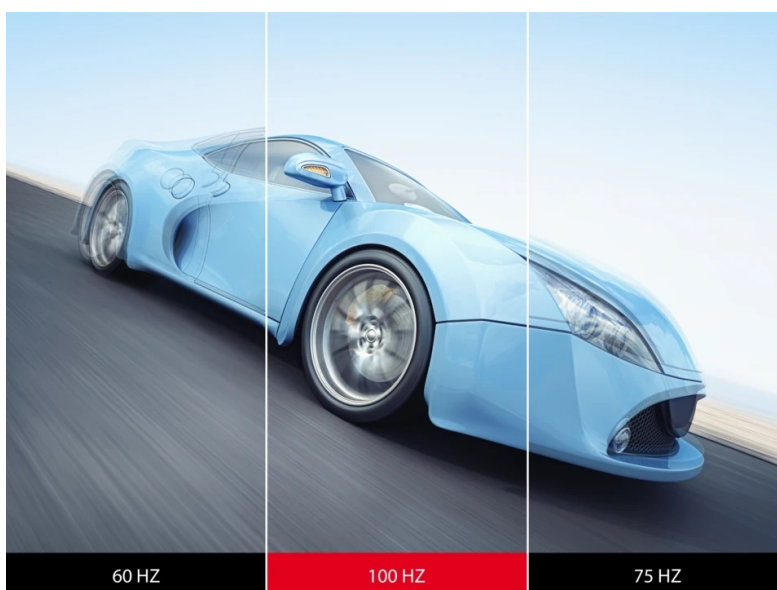

Full HD monitor ViewSonic VG2408A-MHD pro pracovní činnost v kanceláři i pohodlí domova. Zprostředkuje vám živé barvy ze všech stran díky modernímu **SuperClear IPS panelu**. Ten podporuje konzistentní zobrazení a široké pozorovací úhly, takže si obsah dopřejete bez zkreslení z jakéhokoli pozice. **Displej s úhlopříčkou 24"** poskytuje **rozlišení Full HD** pro čistý obraz a detaily. Uplatní se při práci s aplikacemi, dokumenty, sledování filmů, videí a další multimediální zábavě.

Monitor ViewSonic VG2408A-MHD totiž dosahuje **obnovovací frekvence 100 Hz**, díky čemuž se obraz neseká a každá akční scéna je hladká a plynulá. Plynulý vizuál ocení také vaše oči, které budou méně namáhány. **Displej pokrývá 99 %**

barevné palety sRGB, díky čemuž produkuje bohaté a živé barvy. Uplatní se tak při multimediální zábavě i pokročilejší činnosti s digitálním obsahem, obrázky nebo fotografiemi.

Chybět nesmí ani **praktická konektivita** a monitor ViewSonic VG2408A-MHD je vhodný pro využití s dalšími zařízeními. Aby vás po celém dni vaše oči pochválily, nabízí obrazovka **technologii ViewSonic Eye ProTech+**, která snižuje záři modrého světla. Výbava zahrnuje rovněž zabudované **reproduktory** pro plnohodnotné ozvučení multimédií.

ViewSonic VG2408A-MHD

LED monitor s úhlopříčkou **23,8"** nabízí rozlišení 1920 × 1080 obrazových bodů. Disponuje dobou odezvy **5 ms**, kontrastním poměrem **1300 : 1** a jasem **250 cd/m²**. Příjemné jsou též pozorovací úhly **178°** horizontálně i vertikálně. Ozvučení poskytuje **dvojice reproduktorů** s celkovým výkonem 4 W. Potěší také výškově nastavitelný stojan a funkce **Pivot**, která umožňuje otočení obrazovky o 90°.