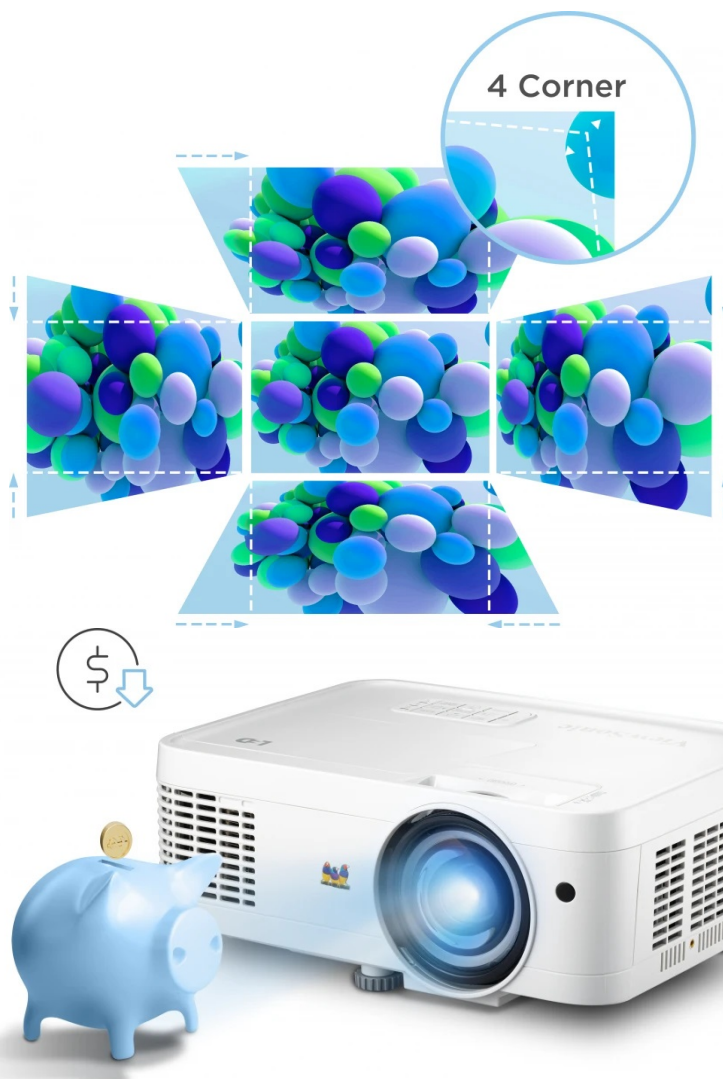

Pokročilá LED technologie na jedné straně snižuje spotřebu, na druhé straně podporuje **vysoký jas až 3000 ANSI lumenů**. Ve spojení s vysokým kontrastním poměrem produkuje jasný a dobře čitelný obraz i v osvětleném interiéru. Mezi další přednosti projektoru **ViewSonic LS560W** patří **krátká projekční vzdálenost**, která vám poskytne obří plochu o velikosti 100 palců ze vzdálenosti pouhých 1,1 m.

Samozřejmostí je přítomnost funkce pro korekci lichoběžníkového zkreslení obrazu. Možnost otáčení zajistí nastavení do požadovaného úhlu vertikálně a kreativní aplikace na stropy, stěny nebo podlahy. Konstrukce se vyznačuje přítomností pokročilého chlazení, které umožňuje bezproblémový **provoz v režimu 24/7**, a také **stupněm krytí IP5X** pro spolehlivé těsnění a ochranu optické jednotky před prachem.

ViewSonic LS560WH

Projektor s **krátkou projekční vzdáleností**, WXGA rozlišením **1280 × 800 px**, jasem **3000 ANSI lumenů** a kontrastním poměrem **3 000 000 : 1**. Díky funkci digitálního zoomu a korekci lichoběžníkového zkreslení můžete mít obraz přesně tam, kde potřebujete. Projektor dokáže vytvořit promítací plochu **o velikosti až 300"**. Mimo to dokáže věrně zobrazit jakékoliv scény ve 2D i **3D**. Podporuje také **360° projekci**, promítání obrazu na strop, stěny, podlahu nebo dokonce šikmé plochy, například ve veřejných prostorách. Bezúdržbový provoz a dlouhou životnost projektoru zajistí prachotěsně uzavřená optická jednotka splňující certifikaci **IP5X**. Základní ozvučení zajistí **integrováný reproduktor** s výkonem 2 W.

Součástí balení je dálkové ovládání.

ZÁKLADNÍ SPECIFIKACE

Systém projekce: DLP

Rozlišení: 1280 × 800 px

Jas: 3000 ANSI lumenů

Kontrastní poměr: 3 000 000 : 1

Rozhraní: 1× HDMI, 1× USB, 1× audio výstup, 1× audio vstup, 1× RJ-45, 1× RS232