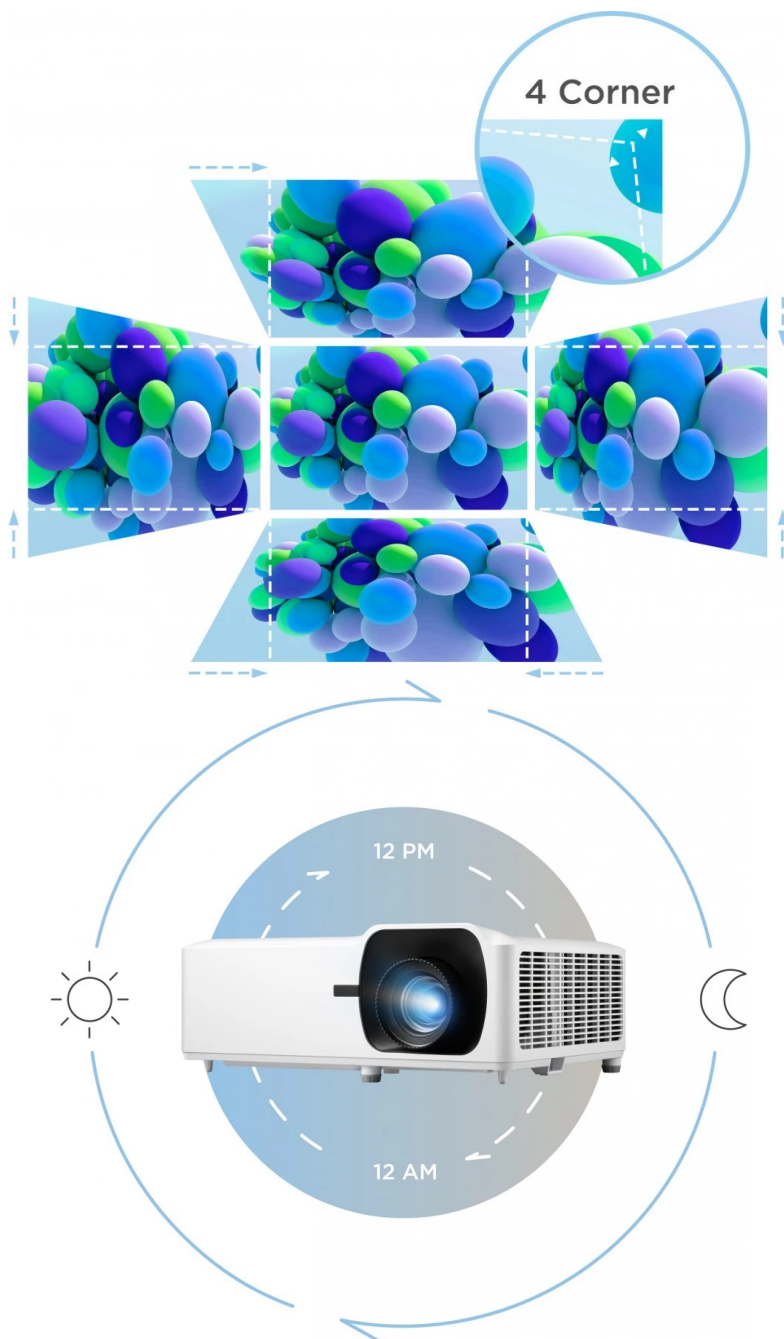

Projektor ViewSonic LS751HD pro jasné a čisté prezentace v zasedací místnosti nebo školní učebně. Je vybaven **laserovou technologií nové generace** a vysokou svítivostí 5000 ANSI lumenů. **2. generace laser-fosforové technologie** podporuje lepší barevný výkon, jas a tepelnou odolnost. Produkuje **konzistentní podání obrazu** a díky **Full HD rozlišení** je obraz čistý, ostrý a s celou škálou detailů, takže se optimálně hodí i do větších prostor.

Projektor ViewSonic LS751HD umožňuje promítání na **ploše o velikosti až 300 palců** a zprostředkuje vám ultra velkou projekční obrazovku. Samozřejmostí jsou **funkce pro korekci obrazu** a úpravu do patřičných mezí. Díky **volnému otáčení** podporuje projekce na stropy, stěny nebo podlahy z nejrůznějších úhlů a všestranné využití například pro reklamu, inscenace či galerie.

ViewSonic LS751HD

Projektor s Full HD rozlišením **1920 × 1080 px** nabízí jas **5000 ANSI lumenů**, kontrastní poměr **3 000 000 : 1** a podporu **HDR a HLG**, díky čemuž zajistí kvalitní prezentace s ostrými detaily po celém plátně. Projektor dokáže vytvořit promítací plochu **o velikosti až 300"** a také zobrazit jakékoliv scény ve 2D i **3D**. Díky funkcím posunu objektivu, optického zoomu a korekci lichoběžníkového zkreslení můžete mít obraz přesně tam, kde potřebujete. Podporuje také **360° projekci**, promítání obrazu na strop, stěny, podlahu nebo dokonce šikmé plochy, například ve veřejných prostorech. Pokročilá konstrukce chlazení umožňuje nepřetržitý provoz bez zhoršení kvality obrazu nebo pracovního výkonu. Ozvučení zajišťují dva reproduktory s celkovým výkonem **30 W**. Součástí balení je dálkové ovládání.

ZÁKLADNÍ SPECIFIKACE

Systém projekce: DLP

Rozlišení: 1920 × 1080 px

Jas: 5000 ANSI lumenů

Kontrastní poměr: 3 000 000 : 1

Rozhraní: 2× HDMI, 1× RJ-45, 1× audio výstup, 1× RS232, 1× USB

Barva: bílá

Hmotnost: 4,5 kg