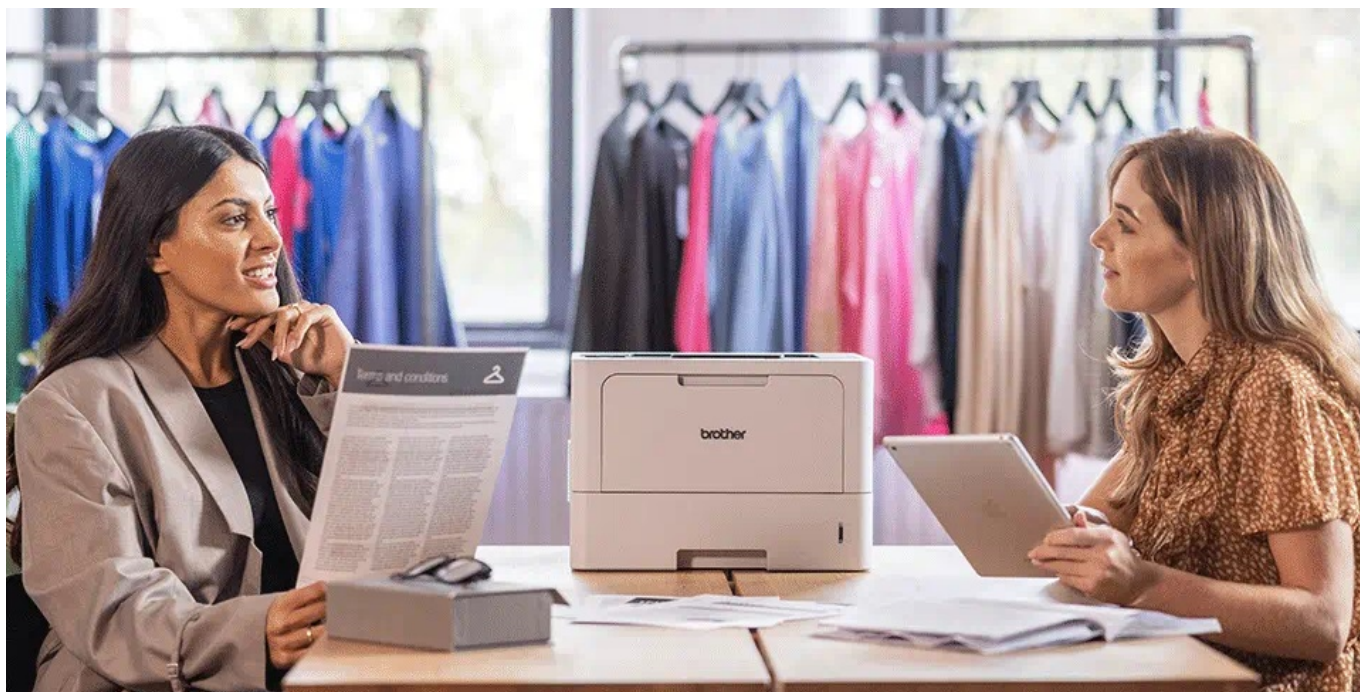

BROTHER HL-L5210DN

Cena celkem:	6 801 Kč (bez DPH: 5 620 Kč)
Běžná cena:	7 481 Kč
Ušetříte:	680 Kč
Kód zboží:	TISB436
Part No.:	HLL5210DNRE1
Záruka:	24 měs.
Stav:	Nové zboží

Popis

Tiskárna Brother HL-L5210DN - běžná kancelářská práce ji nezastaví

Černobílá laserová tiskárna **Brother HL-L5210DN** do firemního prostředí. Poskytuje výkon a enormní rychlost tisku **až 48 stran za minutu**, takže i vysokou zátěž náročného pracovního dne s přehledem a včas zvládne. Disponuje jednoduchým LCD displejem pro nastavení a správu celého zařízení. Svými rozměry je vhodná jak do osobní kanceláře, tak domácnosti. Mezi další přednosti patří funkce **automatického oboustranného tisku**, přičemž činnost duplex zvládá tiskárna **Brother HL-L5210DN** tempem až 24 stran za minutu. Výrazně tak šetří váš čas. Pro připojení slouží USB či LAN port.

Brother HL-L5210DN

Černobílá laserová tiskárna formátu **A4** nabízející rozlišení tisku **1200 × 1200 DPI** a rychlost tisku až 48 stran za minutu. Potěší též **automatický duplexní tisk** s rychlostí až 24 stran za minutu. Vybavena je zásobníkem papíru s kapacitou **250 listů**. Ovládání je velmi snadné díky **jednořádkovému LCD** displeji. Tiskárnu je možné připojit přes **USB** či **LAN** port.