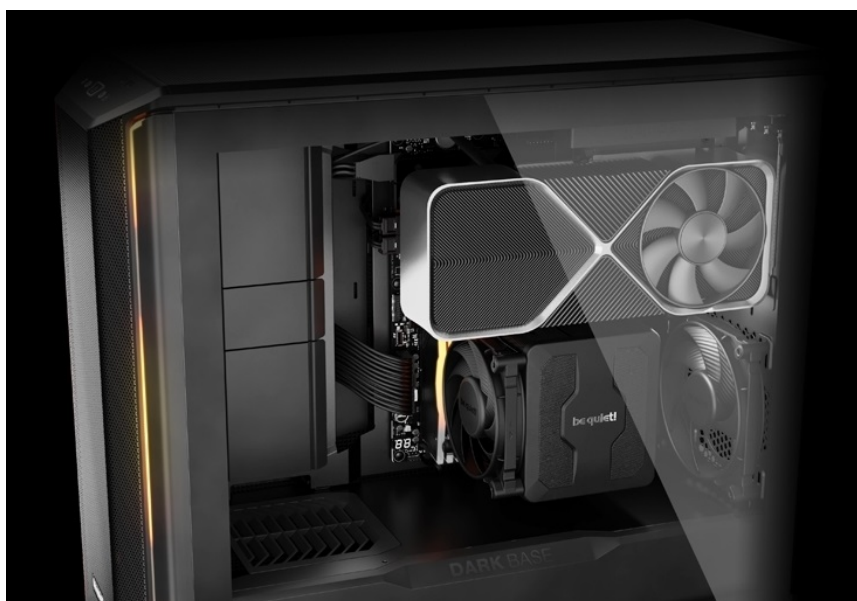

BE QUIET! DARK BASE 701 ČERNÁ

Cena celkem:	5 959 Kč (bez DPH: 4 925 Kč)
Běžná cena:	6 555 Kč
Ušetříte:	596 Kč
Kód zboží:	CASBQT1160
Part No.:	BGW58
Záruka:	36 měs.
Stav:	Nové zboží

Popis

Be quiet! DARK BASE 701 - rozjeté komponenty na jednom místě

PC skříň **Be quiet! DARK BASE 701** svým designem podporuje maximální průtok vzduch a stabilní chod celého systému. **Extra prodyšná konstrukce** je ideální pro výkonné komponenty, které jsou chlazeny vzduchem. Skříň ve formátu **Middle Tower** disponuje trojicí předinstalovaných ventilátorů, které skvěle balancují mezi chladicím výkonem a tichým provozem.

PC skříň Be quiet! DARK BASE 701 představuje ideální volbu pro všestranné využití, ať už v pracovní nebo multimediální sféře. Fanoušci estetiky ocení **konstrukci s průhlednou bočnicí**. Zkušení uživatelé zase mohou naplno využít vnitřní prostor skříně, který neklade téměř žádná omezení, co se kreativity týče. Je **kompatibilní s celou řadou komponent** různých formátů a velikostí, a to včetně třeba vodního chlazení. Samozřejmostí je výbava v podobě **prachových filtrů** nebo **konektorů**.

Be quiet! DARK BASE 701

Kvalitní počítačová skříň s průhlednou bočnicí formátu **Middle Tower** nabízí dostatek prostoru pro uložení **až pěti disků**. Předinstalovány jsou **tři 140 mm ventilátory**, které lze optimalizovat jak pro tichý chod, tak pro výkon bez kompromisu pomocí tlačítek na horním panelu. Zde se také nachází **dva porty USB 3.0**, jeden port **USB-C**, sluchátkový výstup a audio vstup pro mikrofon. Herní design ještě doplňuje elegantní **ARGB osvětlení**. Ve skříni je dostatek prostoru pro chladič CPU do