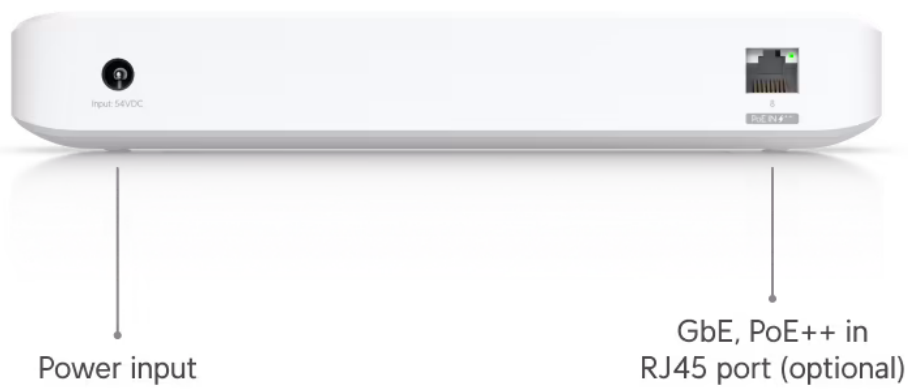

### Ubiquiti UniFi Switch Ultra + 210W AC adaptér

UniFi Switch Ultra je osazen **sedmi výstupními GbE PoE+ RJ-45 porty a jedním vstupním GbE PoE++ RJ-45 portem**. Jedná se o **L2 switch** s celkovou kapacitou **16 Gbps**, neblokovanou **propustností 8 Gbps** a PoE budgetem až **202 W** (v závislosti na typu napájení). Switch lze napájet buď přes DC konektor (54 V DC), nebo přes PoE++ (802.3at/bt) vstup na zadní straně. Díky přiloženému držáku jej lze snadno upevnit na stěnu.

### Součástí balení je 210W napájecí adaptér.

- 7x GbE RJ-45 PoE+ výstup
- 1x GbE RJ-45 PoE++ vstup
- 42 W PoE budget (vstup PoE++)
- 202 W PoE budget (napájecí adaptér)
- Možnost montáže na stěnu (montážní sada je součástí)

### ZÁKLADNÍ SPECIFIKACE

**Porty:** 1× GbE RJ-45 PoE++, 7× GbE RJ-45 PoE+  
**Kapacita switche:** 16 Gbps  
**Celková neblokující propustnost:** 8 Gbps  
**Podpora PoE:** ano (802.3af/at/bt, 202 W PoE budget)  
**Rozměry:** 203 × 76 × 33 mm  
**Hmotnost:** 320 g

### Manuál (montážní návod):

[Ubiquiti UniFi Switch Ultra](#)

---

\* With the included AC power adapter.