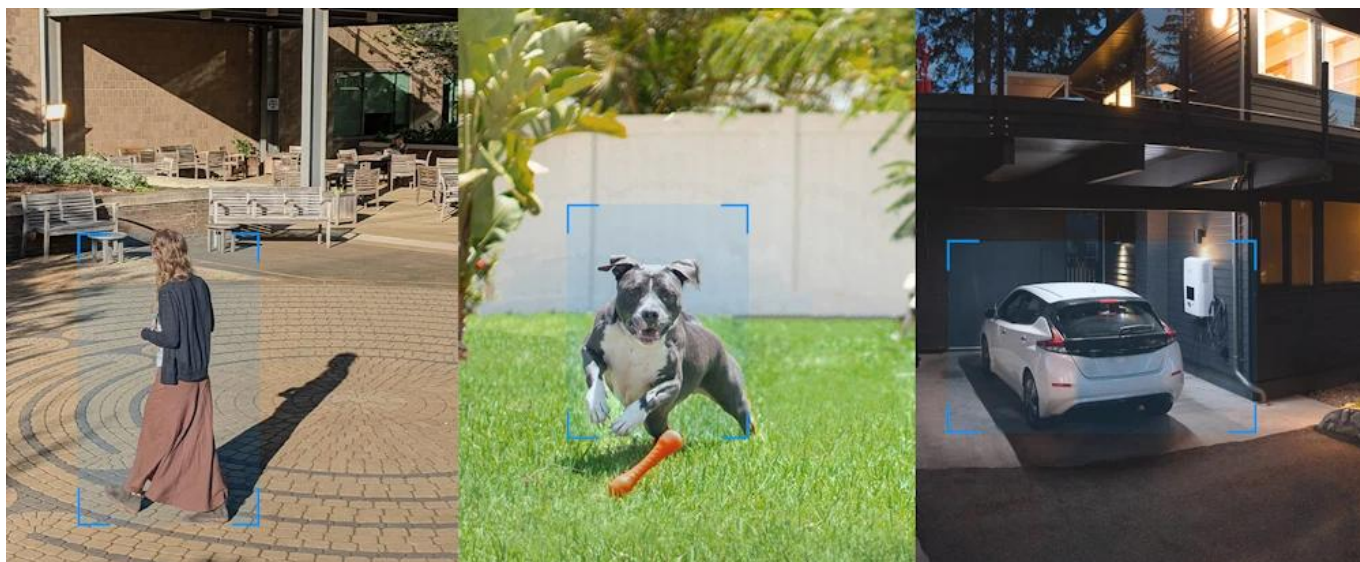

Detekce podle vašich potřeb

Můžete si snadno nastavit citlivost detekce pohybu a požadované zóny/hranice aktivit. Dále máte k dispozici režim hlídky, ve kterém kamera křížuje mezi dvěma nastavitelnými body.