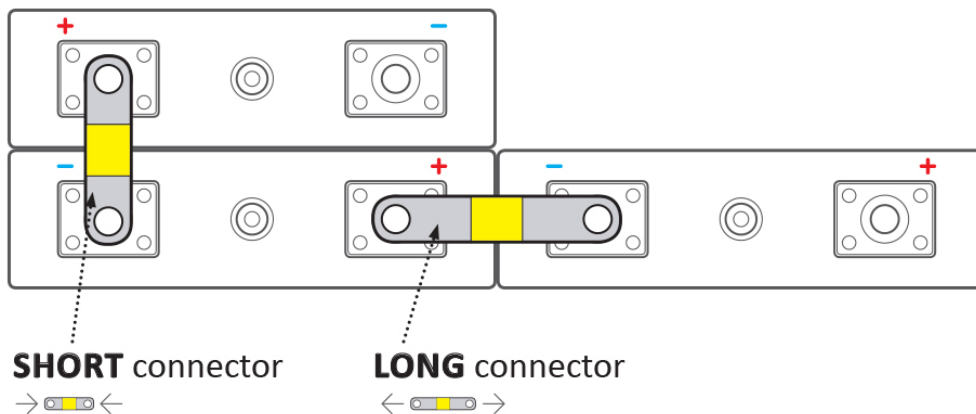

ELERIX EX-TC30/6

Cena celkem:

64 Kč
(bez DPH: 53 Kč)

Běžná cena:

70 Kč

Ušetříte:

6 Kč

Kód zboží:

BATELX0074

Part No.:

EX-TC30/6

Záruka:

24 měs.

Stav:

Nové zboží

Popis

ELERIX EX-TC30/6

Terminálový konektor **pro Lithiové články LiFePO4 značky ELERIX**. Konektor vhodný pro připojení baterií **ELERIX EX-L10, EX-L15 a EX-L25**. Skládá se z více vrstev měděného materiálu.

Zkontrolujte rozměry článků a vaše požadavky na připojení. Viz rozdíl v používání dlouhých a krátkých konektorů: