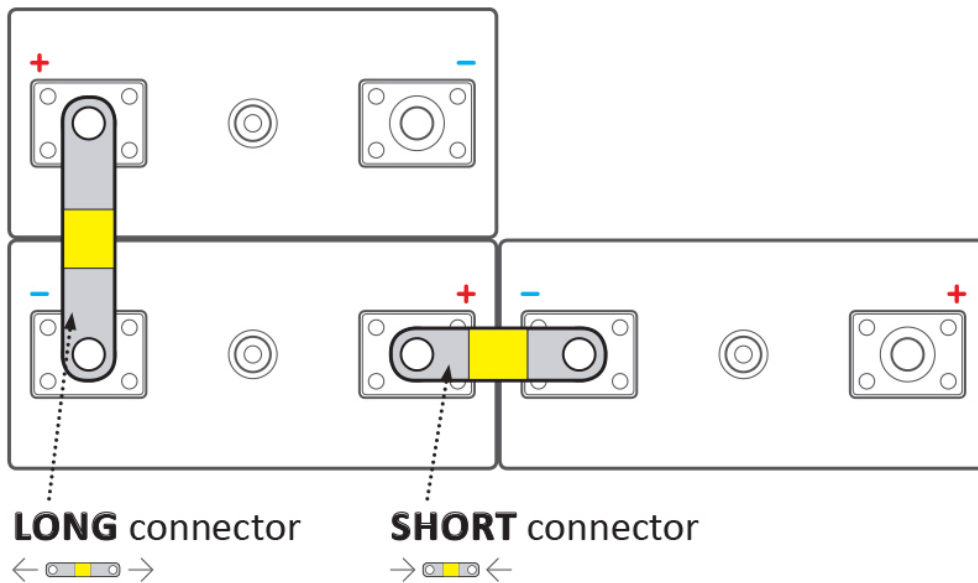

Jak vypočítat maximální proud pro daný konektor propojky?

Důležitými parametry pro výpočet jsou **průřez konektoru propojky** × **šířka konektoru** propojky.

Doporučené proudové zatížení na 1 mm²:

- 4 A na 1 mm² - trvale
- 6 A na 1 mm² - krátkodobě (do 1 hodiny)
- 8 A na 1 mm² - špička (max. 1 minutu)

Zatížitelnost koncového konektoru není lineární! Zatížitelnost klesá s rostoucím průřezem svorkového konektoru.

ZÁKLADNÍ SPECIFIKACE

Rozteč: 30 mm

Rozměry: 42 × 12 × 1 mm

Kompatibilita: ELERIX EX-L10, EX-L15 a EX-L25

Materiál: měď