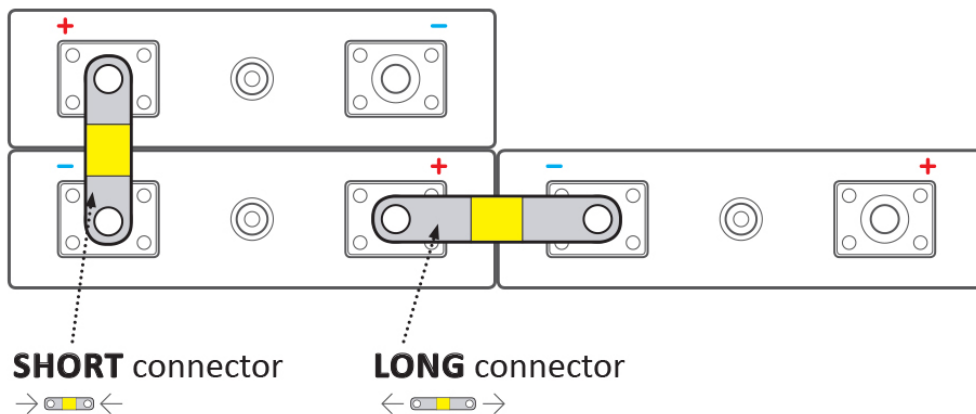

BATELX0076

Part No.:

EX-TC35/6

Záruka:

24 měs.

Stav:

Nové zboží

Popis

ELERIX EX-TC35/6

Terminálový konektor **pro Lithiové články LiFePO4 značky ELERIX**. Konektor vhodný pro připojení baterie **ELERIX EX-L25**. Skládá se z více vrstev měděného materiálu.

Zkontrolujte rozměry článků a vaše požadavky na připojení. Viz rozdíl v používání dlouhých a krátkých konektorů:

Zatížitelnost koncového konektoru není lineární! Zatížitelnost klesá s rostoucím průřezem svorkového konektoru.

ZÁKLADNÍ SPECIFIKACE

Rozteč: 35 mm

Rozměry: 47 × 12 × 1 mm

Kompatibilita: ELERIX EX-L25

Materiál: měď