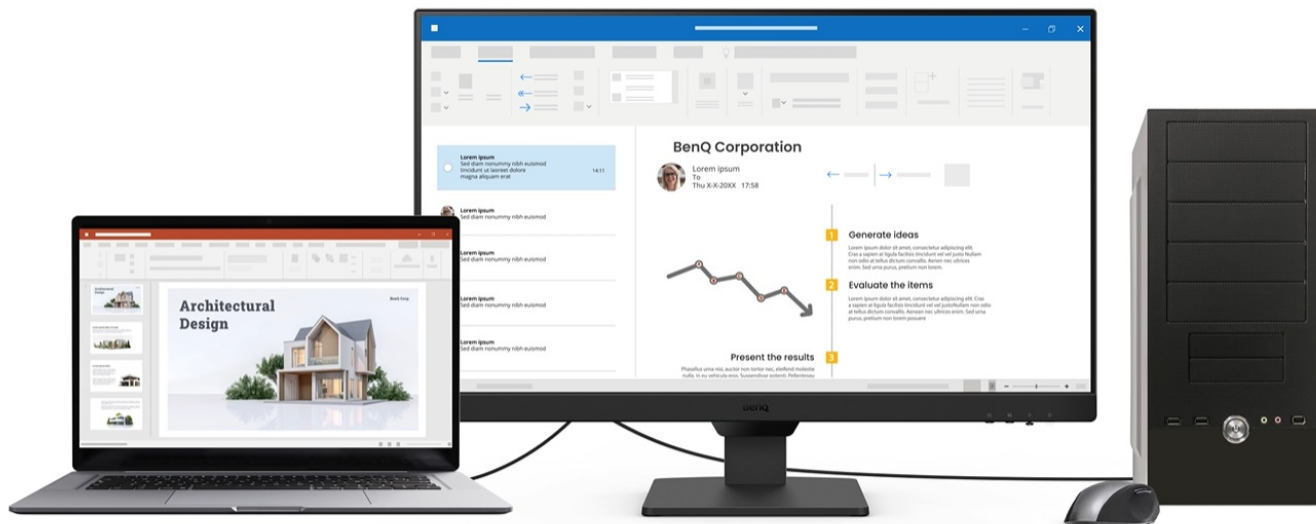

### BenQ BL2490 - Full HD monitor s ochranou očí do kanceláře

**Monitor BenQ BL2490** je ideálním pomocníkem na každé pracovní místo. Kancelářskou sestavu doplní o **Full HD displej s úhlopříčkou 23,8"**. Disponuje IPS panelem, který produkuje **široké pozorovací úhly** a obsah můžete sledovat pohodlně a bez zkreslení i při pohledu ze stran. **Full HD rozlišení** podporuje čistý a ostrý obraz, který je dobře čitelný a vhodný pro činnost s aplikacemi, surfování po internetu, čtení dokumentů i sledování multimédií.

Mezi hlavní přednosti patří přítomná konektivita, díky které **monitor BenQ BL2490** jednoduše připojíte k firemním zařízením. Rozhraní **HDMI** a **DisplayPort** jsou navržena pro moderní přístroje, mezi vstupními zdroji obrazu lze přepínat tak, abyste zvýšili efektivitu práce. **Ovládací tlačítka** jsou umístěna s ohledem na snadnou dostupnost a nastavení. Displej kromě komfortní plochy dále potěší **100Hz obnovovací frekvencí**, která umožní rychlé vykreslování obsahu.

### ZÁKLADNÍ SPECIFIKACE

**Typ panelu:** IPS

**Úhlopříčka:** 23,8"

**Poměr stran:** 16 : 9

**Rozlišení:** 1920 × 1080 px

**Kontrastní poměr:** 1300 : 1

**Doba odezvy:** 5 ms

**Rozhraní:** 2× HDMI, 1× DisplayPort, 1× sluchátkový výstup