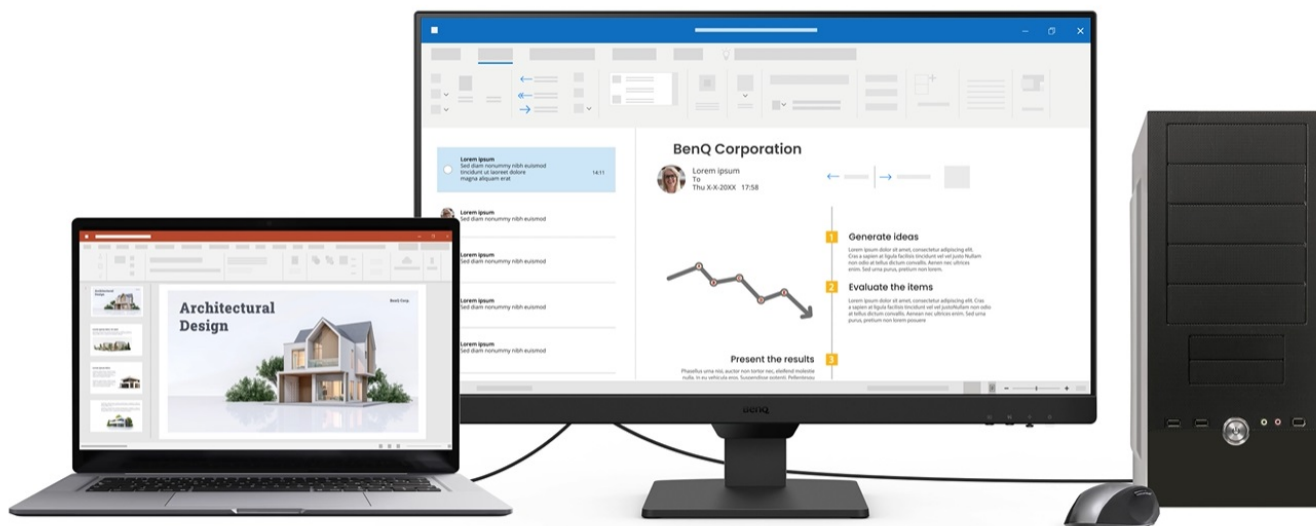

BENQ BL2790 27"

Cena celkem:	3 390 Kč (bez DPH: 2 802 Kč)
Běžná cena:	3 729 Kč
Ušetříte:	339 Kč
Kód zboží:	MON304011
Part No.:	9H.LM6LB.QBE
Záruka:	24 měs.
Stav:	Nové zboží

Popis

BenQ BL2790 - Full HD monitor s ochranou očí do kanceláře

Monitor BenQ BL2790 je ideálním pomocníkem na každé pracovní místo. Kancelářskou sestavu doplní o **Full HD displej s úhlopříčkou 27"**. Disponuje IPS panelem, který produkuje **široké pozorovací úhly** a obsah můžete sledovat pohodlně a bez zkreslení i při pohledu ze stran. **Full HD rozlišení** podporuje čistý a ostrý obraz, který je dobře čitelný a vhodný pro činnost s aplikacemi, surfování po internetu, čtení dokumentů i sledování multimédií.

Mezi hlavní přednosti patří přítomná konektivita, díky které **monitor BenQ BL2790** jednoduše připojíte k firemním zařízením. Rozhraní **HDMI** a **DisplayPort** jsou navržena pro moderní přístroje, mezi vstupními zdroji obrazu lze přepínat tak, abyste zvýšili efektivitu práce. **Ovládací tlačítka** jsou umístěna s ohledem na snadnou dostupnost a nastavení. Displej kromě komfortní plochy dále potěší **100Hz obnovovací frekvencí**, která umožní rychlé vykreslování obsahu.

Součástí balení je HDMI kabel.

ZÁKLADNÍ SPECIFIKACE

Typ panelu: IPS

Úhlopříčka: 27"

Poměr stran: 16 : 9

Rozlišení: 1920 × 1080 px

Kontrastní poměr: 1300 : 1

Doba odezvy: 5 ms