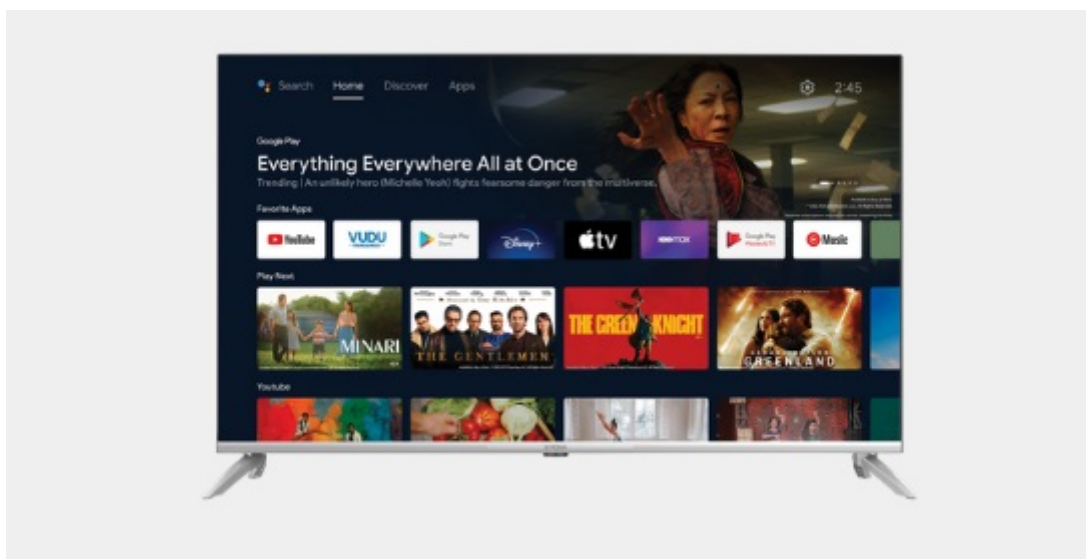

STRONG SRT43UD6593 43"

Cena celkem:	7 150 Kč (bez DPH: 5 909 Kč)
Běžná cena:	7 865 Kč
Ušetříte:	715 Kč
Kód zboží:	TELSRG1056
Part No.:	SRT43UD6593
Záruka:	24 měs.
Stav:	Nové zboží

Popis

Smart TV Strong SRT43UD6593 - s vysíláním a multimédií to umí ve 4K

Chytrý LED televizor Strong SRT43UD6593 pro pestrou multimediální zábavu i filmový odpočinek. Nabízí ultra jemné rozlišení obrazu ve 4K a vysoký dynamický rozsah **HDR**, díky čemuž zajišťuje realistickou reprodukci obrazu i barev. Pro příjem signálu slouží integrovaný **tuner DVB-T2/S2/C** s podporou dekódování H.265/ HEVC.

Strong SRT43UD6593

Smart LED televizor nabízí úhlopříčku **43"** a **4K Ultra HD** rozlišení 3840 × 2160 obrazových bodů. Pro příjem televizního vysílání je připraven **DVB-T2/S2/C** tuner s podporou dekódování **H.265/ HEVC**. Připojení k internetu lze realizovat jak drátově pomocí **RJ-45** portu, tak bezdrátově skrze technologii **Wi-Fi**. Pro přehrávání multimédií je možné využít **dva USB porty** a o zvuk se starají integrované reproduktory s celkovým výkonem **20 W**. K dispozici je také hotelový mód, který neumožňuje změnu nastavení bez přístupového kódu. Mezi další přednosti patří podpora **HDR10**, **Google Assistant** a **Image Quality Ratio 1000**. Jako operační systém byl zvolen **Android 11**.

Barva: černá-stříbrná