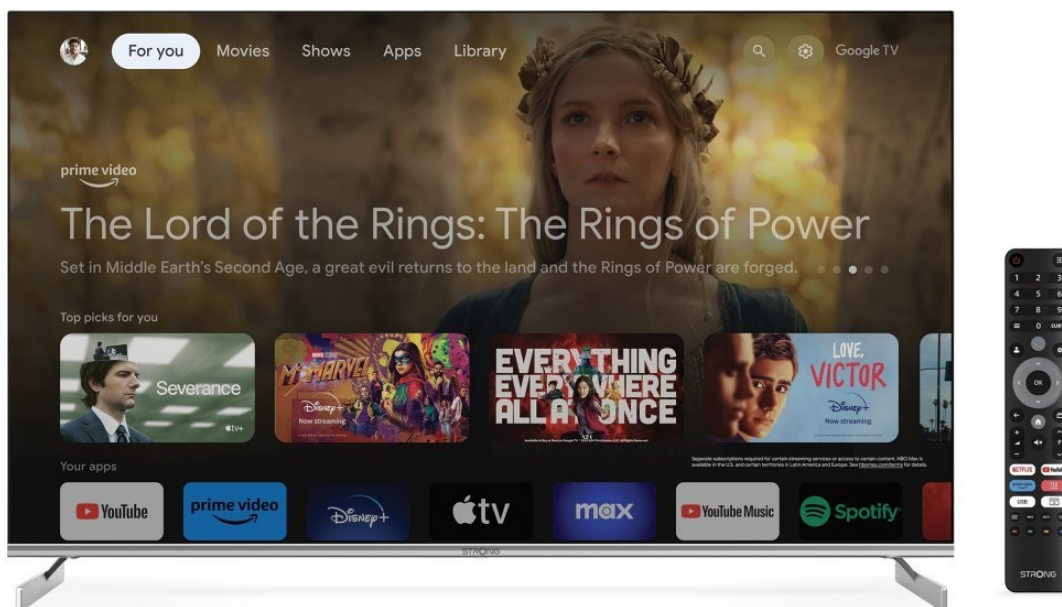

Chytrý QLED televizor Strong SRT50UF8733 přináší multimediální zábavu v moderním designu. **Obrazovka s úhlopříčkou 49,5"** vám poskytne obří plochu pro sledování filmů, videí, fotografií nebo her. Nabízí **ultra jemné rozlišení 4K**, díky čemuž dokáže zachytit obraz jasně, ostře a do těch nejmenších detailů. **Technologie HDR** pro vylepšený kontrast nebo barevný objem pak jen podpoří realistické vzezření. Samozřejmostí je také plnohodnotné ozvučení, které zajistí **integrované reproduktory s celkovým výkonem 20 W** a technologii **Dolby Atmos**.

Smart TV Strong SRT50UF8733 vás jednoduše přenesou nejen do světa televizního vysílání, ale multimediální zábavy obecně. Díky **připojení k internetu pomocí Wi-Fi** máte přístup k chytrým aplikacím a streamovacím platformám jako **YouTube, Netflix** a další. Součástí balení je i dálkový ovladač, který nabízí tlačítka pro okamžitý přístup k tomuto obsahu.

Strong SRT50UF8733

Smart LED televizor nabízí úhlopříčku **49,5"** a **4K Ultra HD** rozlišení 3840 × 2160 obrazových bodů. Pro příjem televizního vysílání je připraven **DVB-T2/S2/C** tuner s podporou dekódování **H.265/ HEVC**. Připojení k internetu lze realizovat jak drátově pomocí **RJ-45** portu, tak bezdrátově skrze technologii **Wi-Fi**. Pro přehrávání multimédií je možné využít **dva USB porty** a o zvuk se starají integrované reproduktory s celkovým výkonem **20 W**. Mezi další přednosti patří podpora **HDR10**, **Google Assistant** a **Image Quality Ratio 1400**. Jako operační systém byl zvolen **Android 11**.