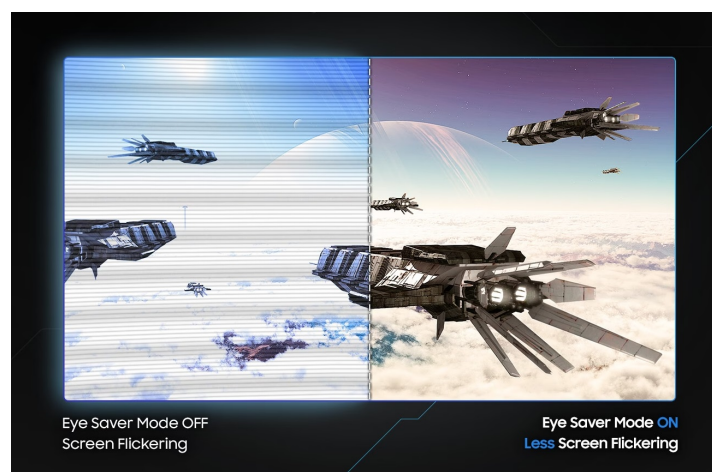

S QHD monitorem Samsung Odyssey G55C dostane hraní her pořádnou vizuální šťávu. Na pohled vás zaujme **prohnutou konstrukcí displeje 1000R**, který podporuje přirozené zorné pole a vtažení do děje i příjemnější sledování. Plocha s **úhlopříčkou 32"** je díky tenkým rámečkům dostatečně prostorná a potěší i náročnější hráče.

Taktěž **nízká doba odezvy 1 ms** a technologie **AMD FreeSync** podpoří synchronizaci s grafickou kartou a plynulé zobrazení bez šubání a sekání, což jsou nezbytné předpoklady pro komfortní gaming. **VA panel** pak produkuje konzistentní podání barev a široké pozorovací úhly pro sledování ze stran.

Samsung Odyssey G55C

Herní prohnutý LED monitor s úhlopříčkou **31,5"** nabízí rozlišení **2560 x 1440** obrazových bodů s poměrem stran **16 : 9**. Disponuje kontrastním poměrem **2500 : 1**, jasem **300 cd/m²** a dobou odezvy **1 ms**. Díky technologii VA nabídne i široké pozorovací úhly **178° horizontálně i vertikálně**. Rychlá obnovovací frekvence **165 Hz** spolu s podporou technologií **FreeSync** nabízí intenzivní akci bez trhání, zadržávání nebo rozmazávání obrazu při pohybu.

Součástí balení je HDMI a DisplayPort kabel.

ZÁKLADNÍ SPECIFIKACE

Typ panelu: VA

Úhlopříčka: 31,5"

Poměr stran: 16 : 9

Rozlišení: 2560 × 1440

Kontrastní poměr: 2500 : 1

Doba odezvy: 1 ms