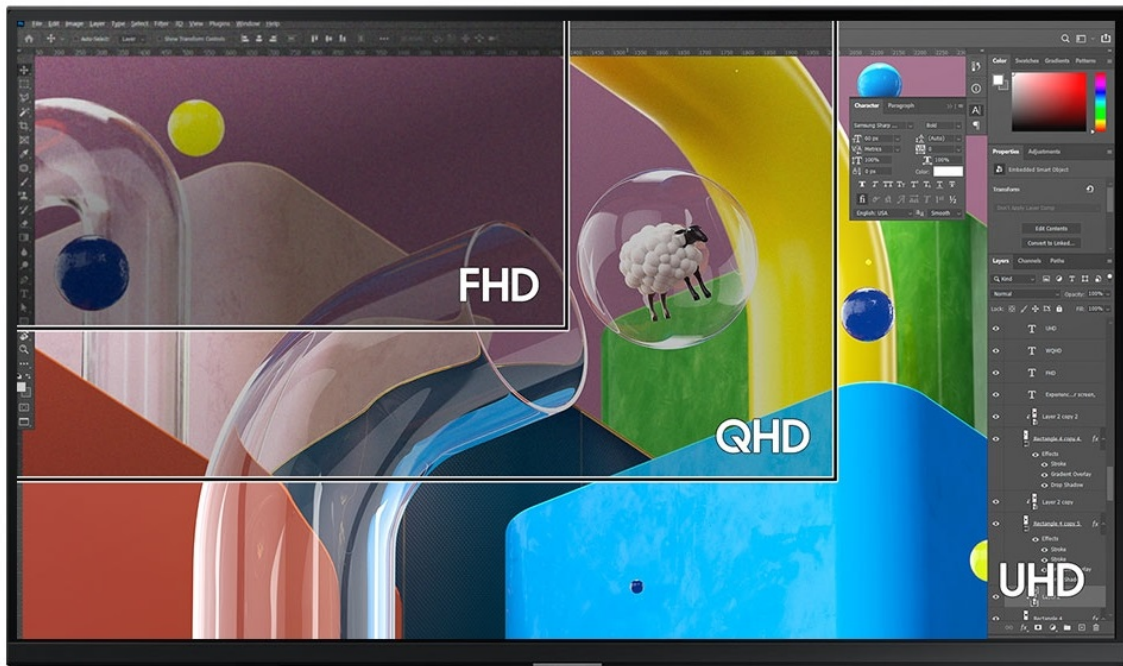

Skrze USB typu C můžete s jedním kabelem přenášet data, obraz a kompatibilní notebook také nabíjet. Chytré technologie dbají na komfort vašich očí, ať už pracujete ve dne, nebo uprostřed noci. Ucelený **systém Intelligent Eye Care** zahrnuje například automatickou optimalizaci jasu a teploty barev, díky čemuž podporuje pohodlné sledování v jakémkoli prostředí. Nechybí ani **režim Eye Saver** či **Flicker-Free** pro snížení modrého světla a blikání displeje. **Ergonomická konstrukce** zajišťuje pohodlí a snadné nastavení displeje do požadované výšky nebo úhlu.