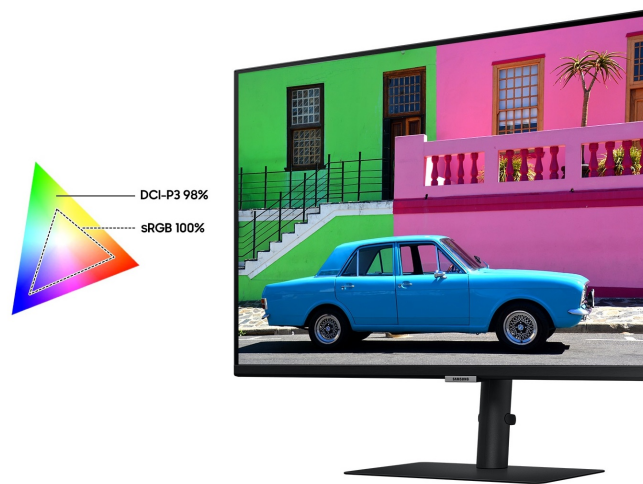

SAMSUNG VIEWFINITY S80PB 32"

Cena celkem:	20 487 Kč (bez DPH: 16 931 Kč)
Běžná cena:	22 536 Kč
Ušetříte:	2 049 Kč
Kód zboží:	MONS1135
Part No.:	LS32B800PXPXEN
Záruka:	36 měs.
Stav:	Nové zboží

Popis

Samsung ViewFinity S80PB - profesionální obraz i ochrana očí

Využijte vysoké rozlišení **monitoru Samsung ViewFinity S80PB** pro náročnou práci i multimediální zábavu. Podporuje profesionální činnost, tvorbu multimediálního obsahu i jeho sledování a editaci. Díky vysokému **UHD rozlišení** vám zprostředkuje obraz do nejmenších detailů. Dokonalou reprodukci obrazu po stránce barev, ostrosti i velmi drobných efektů oceníte při té nejnáročnější designérské práci, činnosti s grafikou apod. **IPS panel** se širokými pozorovacími úhly podporuje sledování živých barev i při pohledu ze stran.

98% pokrytí barevného prostoru DCI-P3 zajistí barvy na profesionální úrovni. Vysoká přesnost a odladění i jemných odstínů ocení všichni designéři, grafici a další kreativci napříč obory. **Plocha o velikosti 32"** umožní komfortní práci s aplikacemi i nástroji ve více oknech najednou. Nechybí ani rozmanité možnosti připojení. Ke zdroji obrazu monitor **Samsung ViewFinity S80PB** připojíte pomocí rozhraní **HDMI, DisplayPort, USB-C** a nechybí ani **LAN port RJ-45** pro přímé a rychlé připojení k internetu.

Samsung ViewFinity S80PB

LED monitor s úhlopříčkou **32"** a rozlišením **3840 × 2160** bodů nabízí kontrastní poměr **1000 : 1**, jas **350 cd/m²**, dobu odezvy **5 ms** a 98 % pokrytí barevného prostoru DCI-P3. Použitím technologie **IPS** je dosaženo širokých pozorovacích úhlů **178° horizontálně i vertikálně**. K dispozici jsou **tři porty USB 3.0**, ethernetový port **RJ-45** a univerzální port **USB-C**, který kromě vysokorychlostního přenosu videa a dat umožňuje napájení připojených zařízení až do 90 W. Zajisté potěší také **výškově nastavitelný stojan** či funkce **Pivot**, která umožňuje otočení obrazovky o 90°.