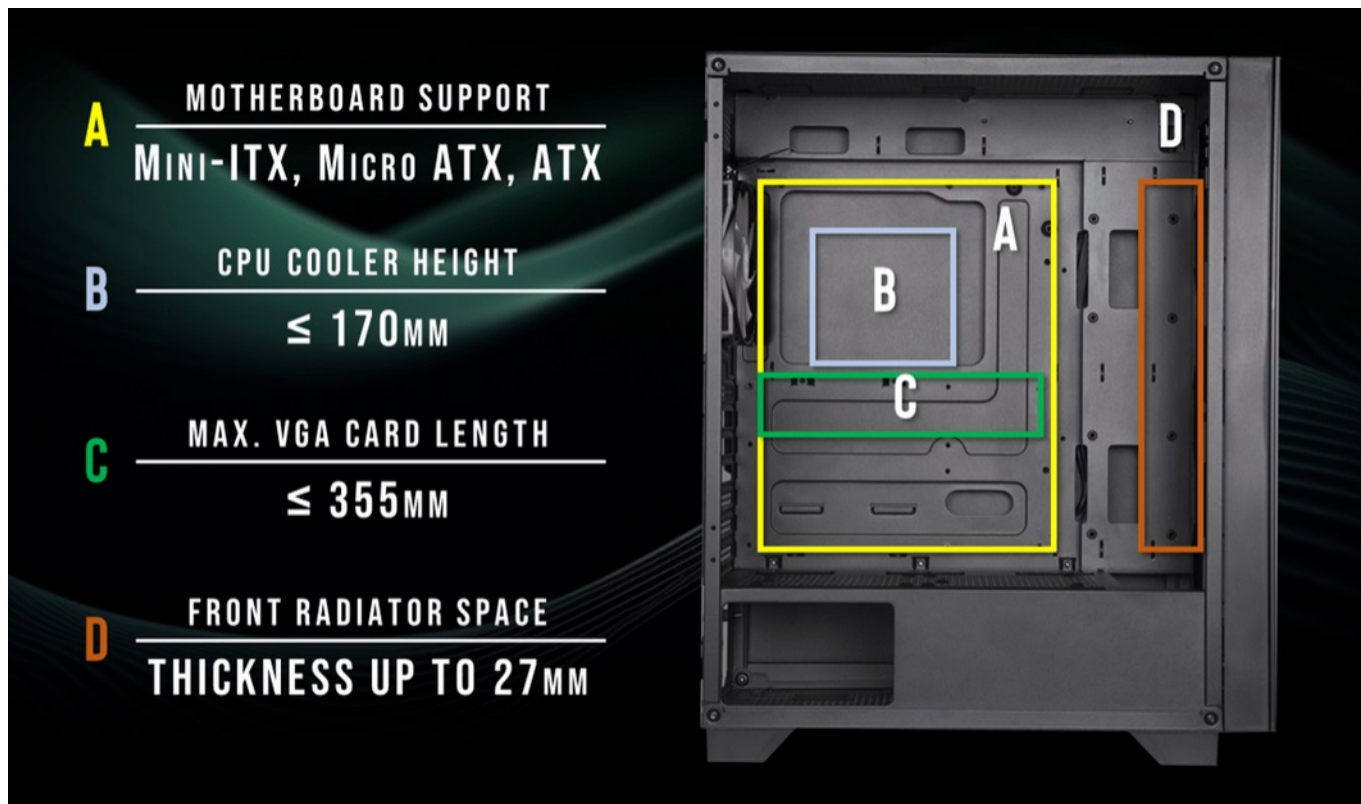

Popis

BitFenix Flow - malá, ale prostorná herní skříň

Počítačová skříň **BitFenix Flow** vám poslouží pro stavbu prostorově úsporného PC systému. Díky **formátu skříňe Middle Tower** nezabere příliš mnoho místa a současně poskytne dostatek prostoru pro uložení všech komponent. Konstrukce se vyznačuje **průhlednou bočnicí s poloprůhledným perforovaným čelem**, což zajišťuje stylový vzhled a také vylepšené chlazení.

Skrze perforovanou stranu totiž ideálně proudí vzduch a udržuje celý PC systém v chodu i při zvýšené zátěži. Kromě toho je **skříň BitFenix Flow** vybavena **4 předinstalovanými 120mm ventilátory s FRGB podsvícením**, takže o potřebné chlazení není nouze. Horní strana panelu obsahuje důležité **konektory** pro připojení přenosných USB zařízení, sluchátek nebo mikrofону. Samozřejmostí je přítomnost **prachových filtrů**, díky čemuž je skříň chráněna před nánosy prachu.

BitFenix Flow

Kvalitní počítačová skříň formátu **Middle Tower** nabízí **čtyři 2,5" a dvě 3,5"** pozice pro SSD a pevné disky. Skříň je vybavena **průhlednou bočnicí a poloprůhledným čelem s perforací** pro optimální proudění vzduchu. Předinstalovány jsou **čtyři 120mm ventilátory** s FRGB podsvícením. Na horním panelu se nachází **dva porty USB 3.0**, jeden port USB 2.0, sluchátkový výstup a audio vstup pro mikrofon. Ve skříni je dostatek prostoru pro chladič CPU do výšky až 170 mm a grafickou kartu o délce až 355 mm. Důmyslné řešení umožňuje pohodlné umístění **až 360 mm dlouhého výměníku** vodního chlazení na přední straně. Potěší také přítomnost **prachových filtrů**. Skříň je dodávána **bez zdroje**.

Interní pozice: 4 × 2,5", 1 × 3,5" / 1 × 2,5", 1 × 3,5"

Kompatibilita základní desky: ATX, Micro ATX, Mini-ITX

Zdroj: bez zdroje

Konektory na horním panelu: 2 × USB 3.0, 1 × USB 2.0, 1 × výstup pro sluchátka, 1 × vstup mikrofonu