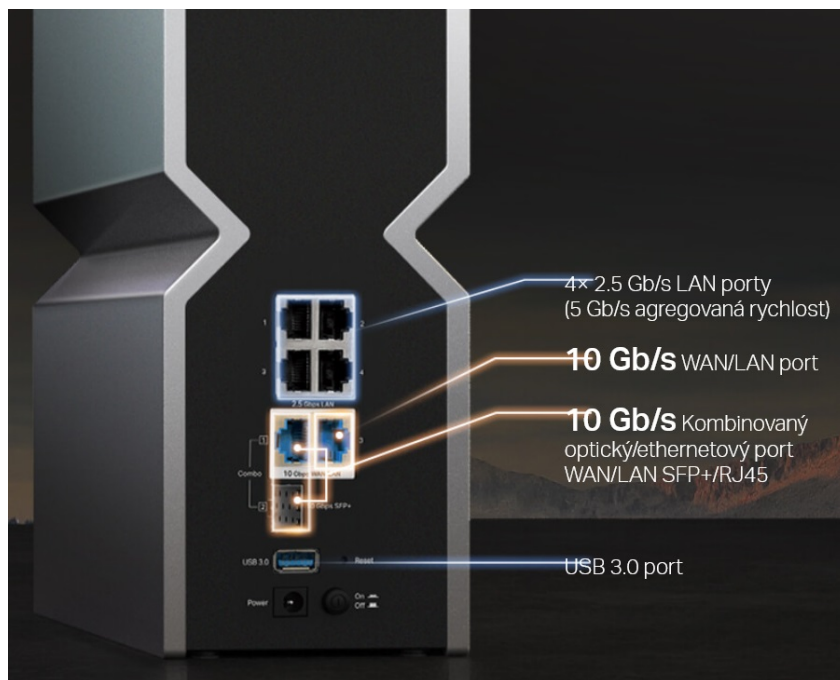

Třípásmový Wi-Fi router TP-Link Archer BE800 s enormním výkonem, se kterým povýšíte vaši Wi-Fi síť na novou úroveň. Nabízí zlepšení po všech stránkách, ať už jde o propustnost, ochranu proti rušení nebo datové přenosy. Model **TP-Link Archer BE800** je navržen **pro náročný síťový provoz** - od práce s nástroji, on-line gamingu až po plynulé streamování digitálního obsahu ve kvalitě 8K.

Kromě běžného **2,4GHz a 5GHz pásma** nabízí také třetí **6GHz pásmo**, které se vyznačuje **bleskovou rychlostí až 11,5 Gb/s**. Podporuje extra plynulé připojení, které strčí do kapsy i Wi-Fi 6/6E routery, a přináší vysokou kapacitu připojených zařízení.

V přední části je Wi-Fi router TP-Link Archer BE800 vybaven **LED displejem**, který zobrazuje čas, počasí, textové zprávy nebo emotikony. Samozřejmostí je také podpora **VPN klientů nebo serverů pro vzdálený přístup**.