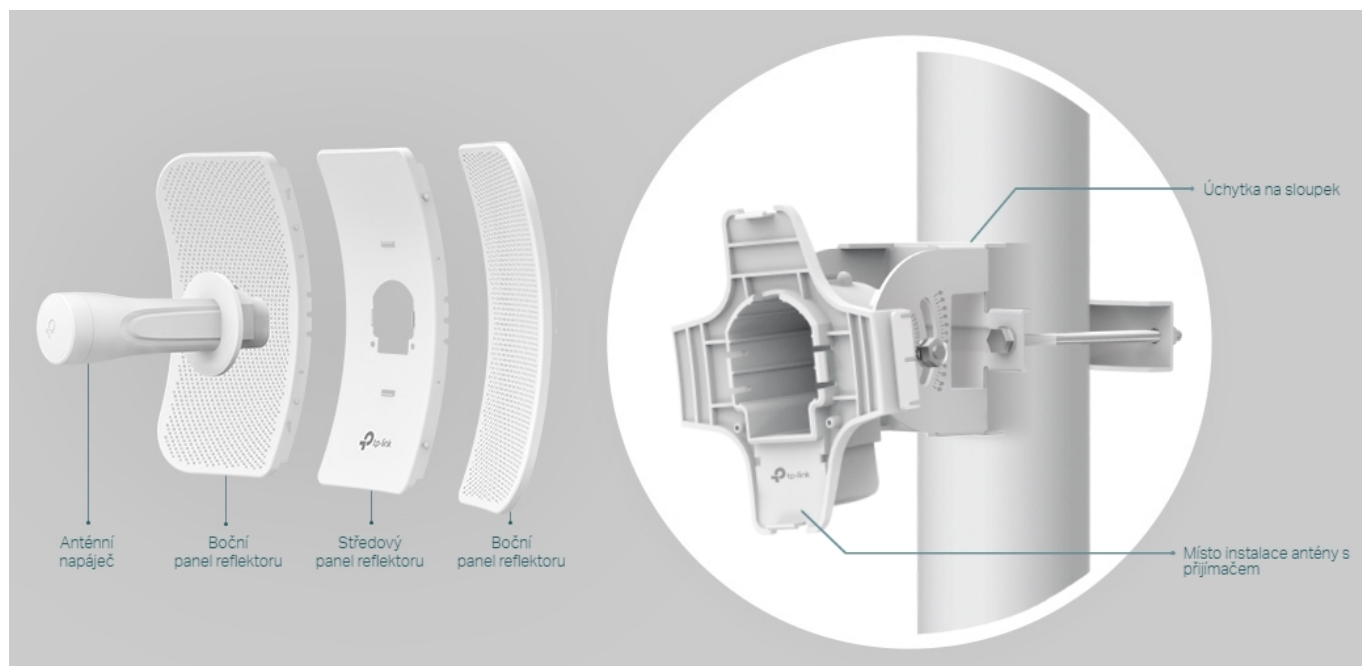

TP-LINK CPE605

Cena celkem:	1 439 Kč
	(bez DPH: 1 189 Kč)
Běžná cena:	1 583 Kč
Ušetříte:	144 Kč
Kód zboží:	NARTPL1155
Part No.:	CPE605
Záruka:	24 měs.
Stav:	Nové zboží

Popis

TP-Link CPE605

Směrová anténa na profesionální úrovni se ziskem 23 dBi určená pro bezdrátový přenos dat na velké vzdálenosti

Díky směrové anténě Cassegrain s vysokým ziskem 23 dBi a speciálnímu kovovému reflektoru umožňuje model CPE605 dosáhnout vynikajícího směrového zaměření paprsku, vylepšené latence a odolnosti vůči rušení. Profesionální výkon a uživatelsky příjemné provedení – venkovní anténa CPE605 s rychlostí přenosu 150 Mb/s v pásmu 5 GHz a ziskem 23 dBi je ideální volbou a cenově výhodným řešením pro potřeby venkovních bezdrátových sítí. Odolné krytí **IP65** zajišťuje spolu s 15kV ESD a 6kV ochranou před bleskem vhodnost do každého počasí. Podpora pasivního PoE napájení umožňuje flexibilní nasazení a pohodlnou instalaci.

Stabilní konstrukce a flexibilní instalace

- Díky částem, které do sebe vzájemně zaklapnou, je montáž snadná a pohodlná
- Sady pro montáž na sloupek a volnost pohybu ve všech třech osách umožňují flexibilní instalaci
- Odolná konstrukce zajišťuje stabilitu i ve větrném prostředí

Pharos Control - Systém centralizované správy sítě

Anténa CPE605 se dodává se softwarem Pharos Control pro centralizovanou správu sítě, který uživatelům pomáhá snadno řídit všechna zařízení v síti z jediného počítače. Mezi jeho funkce patří rozpoznávání zařízení, monitorování jejich stavu, aktualizace firmwaru a údržba sítě. Intuitivní prostředí ve webovém prohlížeči - PharOS - je alternativním způsobem, jak síť spravovat, a profesionálům umožňuje přístup k detailnějším nastavením.