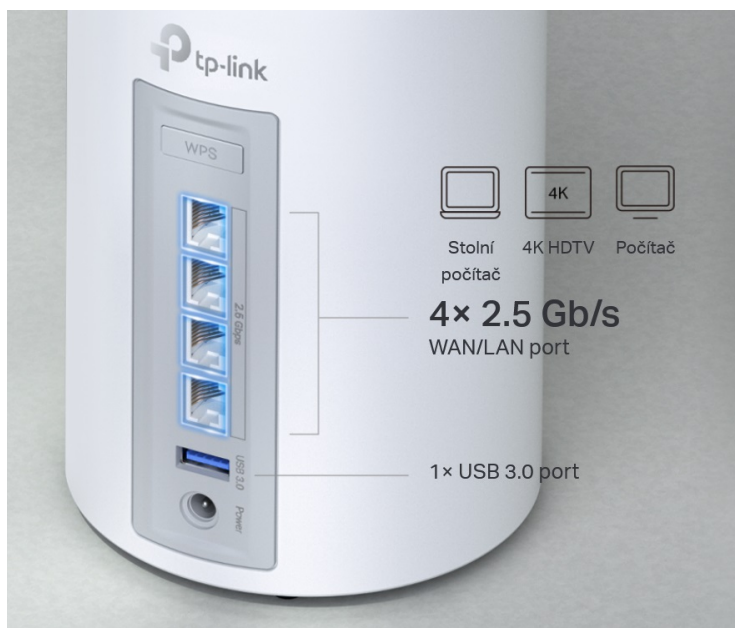

Access point TP-Link Deco BE65 v provedení tzv. Mesh systému umožní **celoplošné pokrytí domácnosti Wi-Fi signálem**. Představuje zcela nové možnosti bezdrátové sítě, která staví na špičkové výkonu, propustnosti, ochraně proti rušení a v neposlední řadě také na vyšší efektivitě datových přenosů.

Podporuje **3pásmovou Wi-Fi** a **nejnovější standard Wi-Fi 7**, který vám zprostředkuje možnosti sítě naplno, respektive plnou rychlostí. Bezprecedentní tempo vám umožní využívat multigigabitové připojení v celé domácnosti. **Čtveřice portů 2,5 Gb/s portů** se postará o výrazně svižnější domácí internet, ať už používáte desktop, notebook nebo třeba chytrou 4K televizi. Port **USB 3.0** se uplatní při budoucím rozšíření domácí sítě.

Nekompromisní připojení v každé situaci

Technologie Wi-Fi 7 MLO razantně zvyšuje rychlost datových přenosů u bezdrátového i kabelového připojení. Díky tomu se můžete těšit ze silnější a flexibilní konektivity na svých zařízeních. Pro větší míru zabezpečení lze v rámci **Access pointu TP-Link Deco BE65** vytvořit soukromou IoT síť přímo pro vaši domácnost. Samostatné Mesh jednotky umožňují přepínání mezi zařízeními, takže se můžete volně pohybovat po místnosti a při tom nerušeně sledovat streamovaný obsah. Nastavení a správu přístroje **TP-Link Deco BE65** máte pod kontrolou pomocí uživatelsky přívětivé **aplikace TP-Link Deco**.