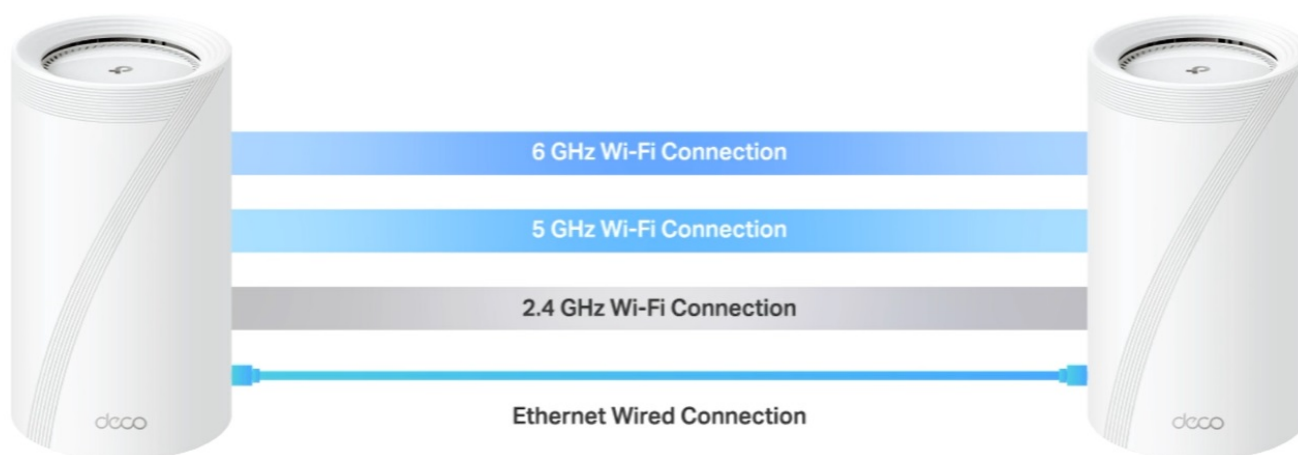

Access point TP-Link Deco BE65 v provedení tzv. Mesh systému umožní celoplošné pokrytí domácnosti Wi-Fi signálem. Představuje zcela nové možnosti bezdrátové sítě, která staví na špičkové výkonu, propustnosti, ochraně proti rušení a v neposlední řadě také na vyšší efektivitě datových přenosů. Podporuje **3pásmovou Wi-Fi** a **nejnovější standard Wi-Fi 7**, který vám zprostředkuje možnosti sítě naplno, respektive plnou rychlostí.

Bezprecedentní tempo vám umožní využívat multigigabitové připojení v celé domácnosti. Dostupné porty se postarají o výrazné zrychlení domácí internet, ať už sledujete videa, hrajete hry nebo používáte náročné on-line nástroje. **Dvojice portů WAN/LAN nabízí rychlost 10 Gbps**, další dvojice pak 2,5 Gbps a nechybí ani port **USB 3.0** pro budoucí rozšíření.

Nekompromisní připojení v každé situaci

Díky tomu se můžete těšit ze silnější a flexibilní konektivity na svých zařízeních. Pro větší míru zabezpečení lze v rámci **Access pointu TP-Link Deco BE85** vytvořit soukromou IoT síť přímo pro vaši domácnost. Samostatné Mesh jednotky umožňují přepínání mezi zařízeními, takže se můžete volně pohybovat po místnosti a při tom nerušeně sledovat streamovaný obsah. Nastavení a správu přístroje **TP-Link Deco BE85** máte pod kontrolou pomocí uživatelsky přívětivé **aplikace TP-Link Deco**.

TP-Link Deco BE85 1 ks

3pásmový systém BE19000 Mesh Wi-Fi 7

Deco BE85 využívá systém více jednotek k dosažení bezproblémového celoplošného Wi-Fi pokrytí - **eliminuje slabé oblasti signálu** jednou provždy! Pro pokrytí menších oblastí může jednotka fungovat i samostatně. Díky technologii **Deco Mesh** spolupracují jednotky na vytvoření jednotné sítě s jediným názvem sítě.