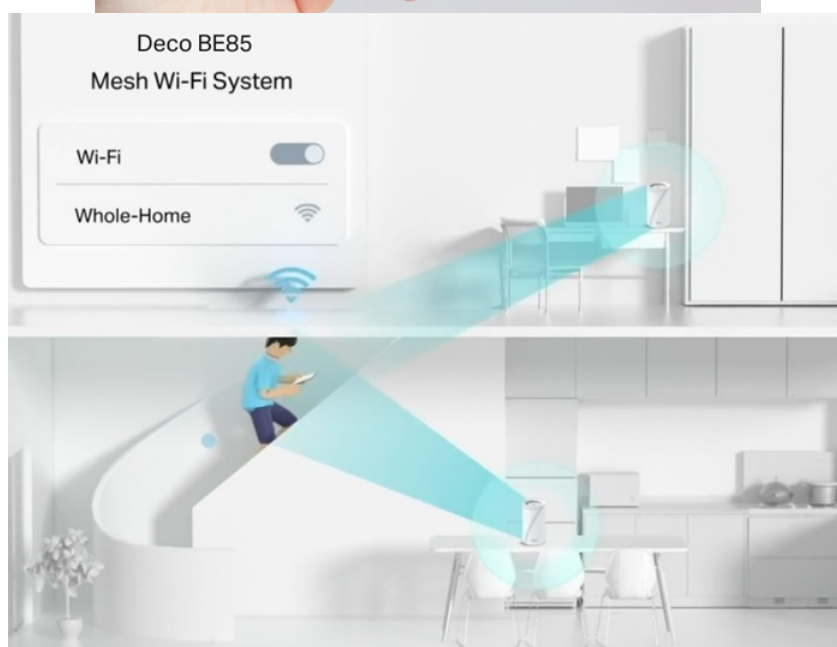

Access point TP-Link Deco BE65 v provedení tzv. Mesh systému umožní celoplošné pokrytí domácnosti Wi-Fi signálem. Představuje zcela nové možnosti bezdrátové sítě, která staví na špičkové výkonu, propustnosti, ochraně proti rušení a v neposlední řadě také na vyšší efektivitě datových přenosů. Podporuje **3pásmovou Wi-Fi** a **nejnovější standard Wi-Fi 7**, který vám zprostředkuje možnosti sítě naplno, respektive plnou rychlostí.

Bezprecedentní tempo vám umožní využívat multigigabitové připojení v celé domácnosti. Dostupné porty se postarají o výrazné zrychlení domácí internet, ať už sledujete videa, hrajete hry nebo používáte náročné on-line nástroje. **Dvojice portů WAN/LAN nabízí rychlost 10 Gbps**, další dvojice pak 2,5 Gbps a nechybí ani port **USB 3.0** pro budoucí rozšíření.

Nekompromisní připojení v každé situaci

Díky tomu se můžete těšit ze silnější a flexibilní konektivity na svých zařízeních. Pro větší míru zabezpečení lze v rámci **Access pointu TP-Link Deco BE85** vytvořit soukromou IoT síť přímo pro vaši domácnost. Samostatné Mesh jednotky umožňují přepínání mezi zařízeními, takže se můžete volně pohybovat po místnosti a při tom nerušeně sledovat streamovaný obsah. Nastavení a správu přístroje **TP-Link Deco BE85** máte pod kontrolou pomocí uživatelsky přívětivé **aplikace TP-Link Deco**.