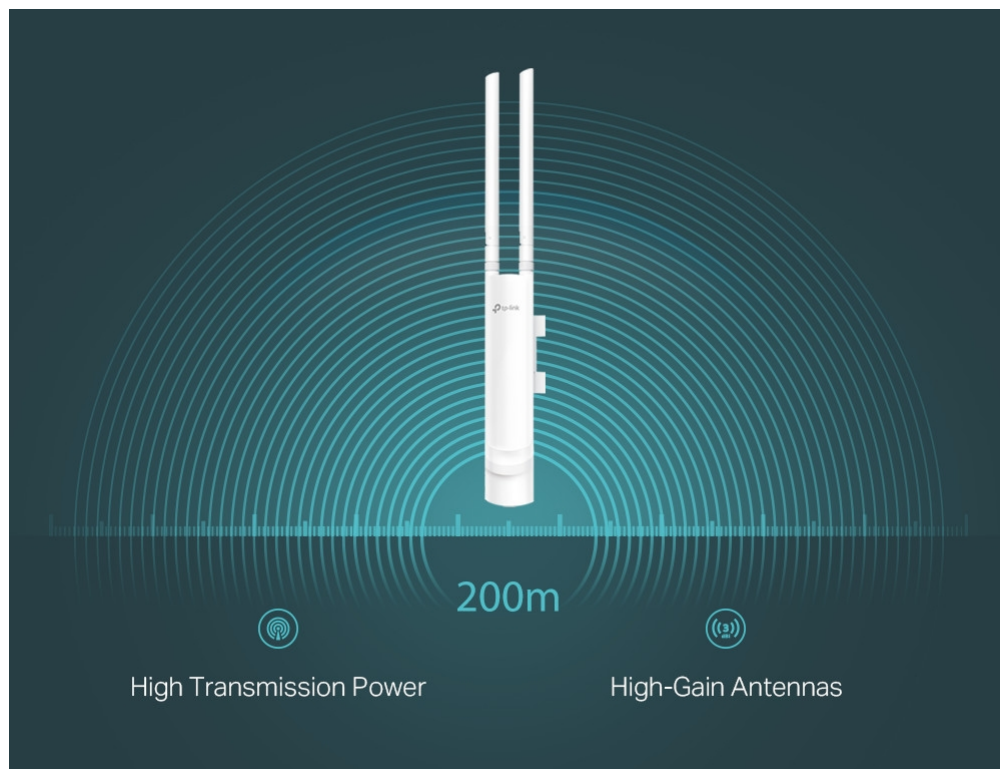

Bezdrátový venkovní access point určený pro montáž na stožár nebo na zeď. Nabízí rychlost přenosu až **300 Mbit/s** a podporu technologie **2x2 MIMO**. V důsledku vysokého přenosového výkonu a **dvou odnímatelných všesměrových antén** s vysokým ziskem je zajištěno stabilní bezdrátové pokrytí s dosahem **přes 200 metrů** i v náročných venkovních podmínkách. Více metod ověřování (**Captive portál, SMS, voucher atd.**) poskytují pohodlnou metodu ověřování hostů. Pro snadnou venkovní instalaci bez síťových adaptérů a kabelů podporuje **PoE napájení**.

Balení **neobsahuje** PoE injektor.

- **Ideální pro venkovní prostředí** – IP65 kryt odolný povětrnostním vlivům pro venkovní Wi-Fi aplikace.
- **Rychlá Wi-Fi** – Rychlost až 300 Mb/s v pásmu 2,4 Ghz s technologií 2x2 MIMO.
- **Integrace do platformy Omada SDN** – Centralizovaná cloudová správa a inteligentní monitorování.