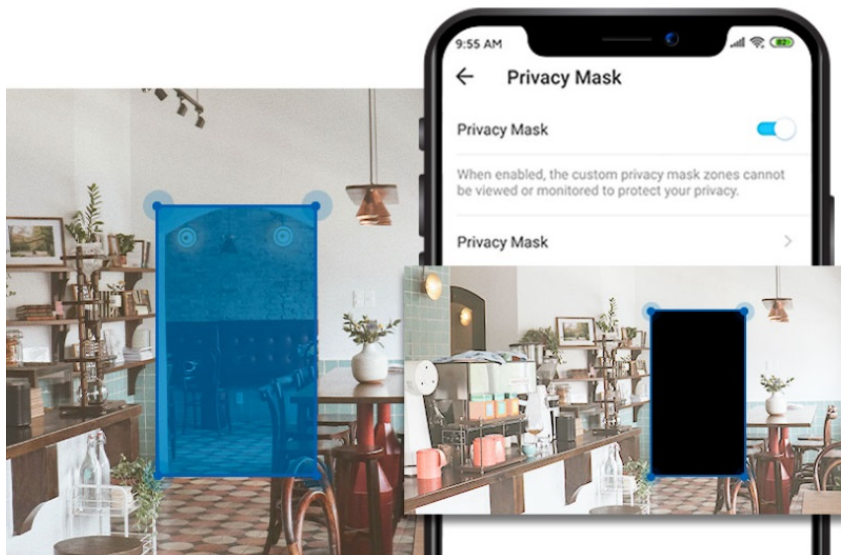

Wi-Fi kamera TP-Link Tapo C212 pro zajištění bezpečí v domácnosti. Podporuje snímání obrazu ve vysokém rozlišení, takže důležité okamžiky u vás doma zachytí čistě a také s jemnými detaily. Je vhodná do interiérů **pro detekci osob a pohybu**. Díky nastavení zónám aktivit máte přehled o tom, kdo a kde se vyskytuje. V případě zachycení pohybové aktivity kamera **TP-Link Tapo C212** aktivuje sledování do té doby, dokud je objekt v záběru.

Připojení je realizováno skrze **ethernetový port** a bezdrátově pomocí **sítě Wi-Fi**. Pořízené záznamy nebo vytvořené klipy můžete sdílet pomocí zařízení Tapo s rodinou i přáteli. Samozřejmostí je **podpora nočního vidění**, které zachytí jasné záběry i při slabém osvětlení na vzdálenost až 10 metrů.

Kamera TP-Link Tapo C212 disponuje **integrovaným reproduktorem a mikrofonom** pro obousměrnou komunikaci a případné odstrašení nezanedbaného návštěvníka. Jestliže si chcete dávat pozor na své soukromí, nechybí funkce pro nastavení vlastní blokované zóny v určitých místech a místnostech.

TP-Link Tapo C212

Domácí bezpečnostní Wi-Fi kamera s horizontální a vertikální rotací, která dokáže natáčet jasné a ostré video v **3Mpx rozlišení (2304 x 1296)** při 15 snímcích za sekundu. Zorný úhel **360° horizontálně a 113° vertikálně** zajistí, že nic nebude mimo dohled. Díky zabudovanému **IR přísvitu** je možné kameru využívat nepřetržitě ve dne i v noci na vzdálenost **až 10 m**.