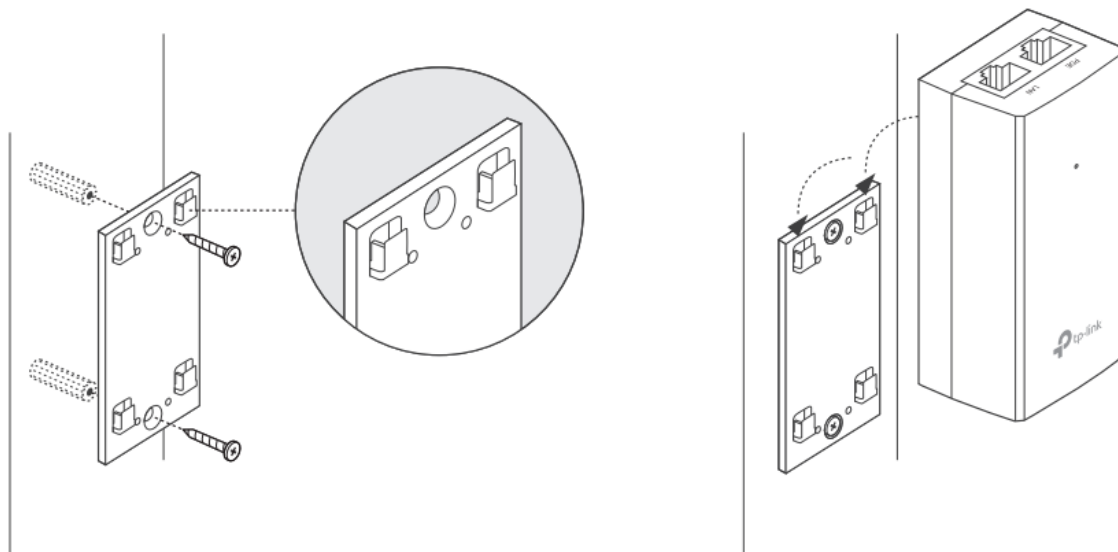

TP-LINK TL-POE4818G

Cena celkem:	436 Kč
	(bez DPH: 360 Kč)
Běžná cena:	479 Kč
Ušetříte:	44 Kč
Kód zboží:	NAPTPL1147
Part No.:	TL-POE4818G
Záruka:	24 měs.
Stav:	Nové zboží

Popis

TP-Link TL-POE4818G

Pasivní PoE injektor slouží pro napájení všech zařízení, které v sobě mají zabudovaný PoE extraktor a podporují napětí 48 V. Díky držáku, který je součástí balení, tento model jednoduše připevníte na zeď.

Součástí balení je napájecí kabel.

ZÁKLADNÍ SPECIFIKACE

Typ: pasivní

Výstupní napětí: 48 V

Výstupní výkon: 18 W

Výstupní PoE port: 1 × 10/100/1000 Mbps

Rozměry: 85,8 × 43,9 × 35 mm