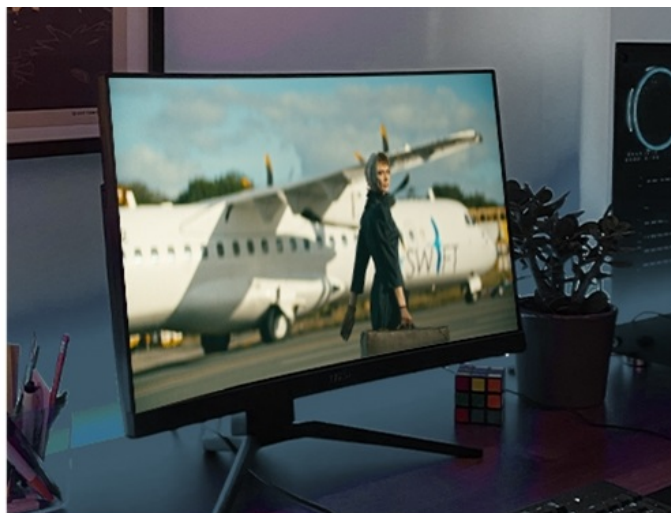

Lag-Free Gaming

4K Streaming

V rámci lokální sítě budou vaše pracovní stanice a další zařízení sdílet data během okamžiku. Díky **přenosovou rychlosti až 2,5 Gb/s** je adaptér ideální pro náročnou práci, on-line hraní her i nerušené streamování po síti. **Technologie 2,5G Base-T** nabízí zpětnou kompatibilitu s dalšími přenosovými rychlostmi, a tak je ideální pro udržení stávající sítě, ale