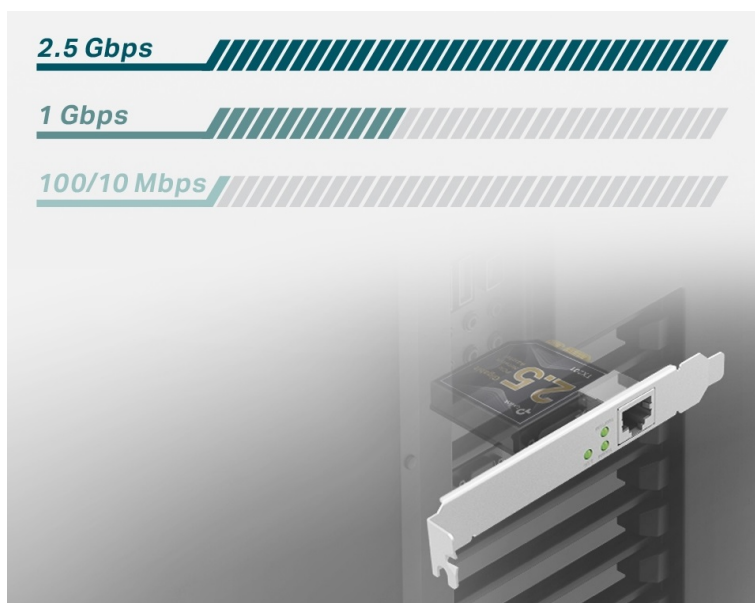

### TP-Link TX201 - užijte si super rychlost své sítě

**Jednoportová síťová karta TP-Link TX201**, se kterou dosáhnete ohromující **přenosové rychlosti standardu 2,5G sítě**. Jednotka si tak s přehledem poradí s náročnými úkoly a procesy, které vyžadují **velkou šířku pásma**. Uplatní se jak při přenosu dat, tak při práci s internetem. **Model TP-Link TX201** vám umožní vytvořit bleskurychlý přenosový kanál v domácnosti nebo osobní kanceláři.

Lag-Free Gaming

4K Streaming

V rámci lokální sítě budou vaše pracovní stanice a další zařízení sdílet data během okamžiku. Díky **přenosovou rychlosti až 2,5 Gb/s** je adaptér ideální pro náročnou práci, on-line hraní her i nerušené streamování po síti. **Technologie 2,5G Base-T** nabízí zpětnou kompatibilitu s dalšími přenosovými rychlostmi, a tak je ideální pro udržení stávající sítě, ale

### TP-Link TX201

Jednoportová síťová karta, která poskytuje přenosovou rychlost **až 2,5 Gb/s**. Zároveň také podporuje standardy sítě **1 Gb/s a 100 Mb/s**. Karta si rychlost přenosu dat nastaví automaticky podle daného nastavení a připojeného zařízení. **Plně duplexní režim, řízení toku dat a technologie QoS** (Quality of Service) zajišťují dostatečnou šířku pásma a předchází zahlcení sítě.