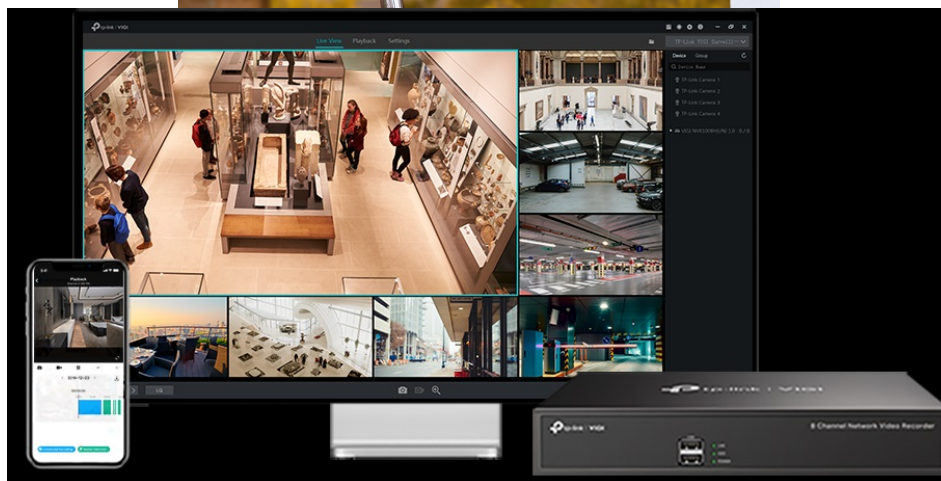

### TP-Link VIGI C230I - bezpečnost v dome balení

**Kompaktní IP kamera TP-Link VIGI C230I** pro široké záběry. Nabízí **vysoké rozlišení 2 Mpx**, díky čemuž zachytí ostrý obraz s množstvím jemných detailů. Je vhodná pro dohled v rozmanitých prostorách a uplatní se nejenom **při rozpoznávání osob, ale také vozidel**.

Integrované čipy využívají **algoritmy umělé inteligence** a efektivně tak rozliší lidské postavy nebo auta od jiných objektů.

**Pokročilé detekce** pak umožní rozpoznat například narušení oblasti, odstranění předmětu, překročení hranice nebo třeba neoprávněnou manipulaci s kamerou. Samozřejmostí je také podpora **mobilní aplikace TP-Link VIGI**, abyste dění mohli sledovat kdykoli a kdekoli skrze displej smartphonu.

### TP-Link VIGI C230I 2,8 mm

**3megapixelová IP** kamera typu **domo** nabízí snímač **1/2,8" CMOS** s rozlišením **2304 x 1296** obrazových bodů, **citlivost 0,1 lux (barevně)** a podporu **DWDR**. Připojení lze jednoduše realizovat pomocí **RJ-45** portu. Díky **aplikaci TP-Link VIGI** lze sledovat dění **24 hodin denně, 7 dní v týdnu** odkudkoli skrze váš smartphone. Spolehlivý systém nočního vidění zajišťuje, že kamera funguje dobře i za špatných světelných podmínek a zaznamenává dění pro budoucí kontrolu. Dva způsoby napájení vám poskytnou nejen větší pohodlí, ale také mimořádně usnadní zapojení.